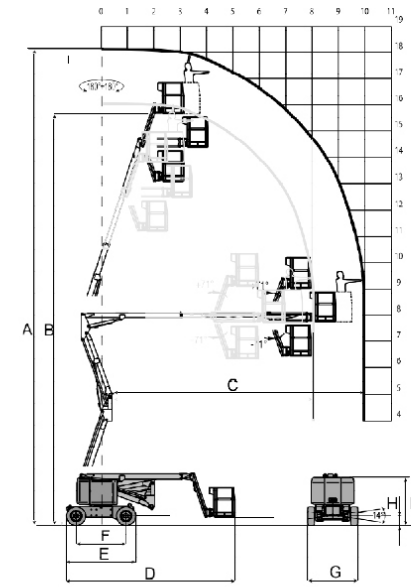

AIRO

Característica	U.M.	A18 JE
Carac.Principal		
Altura máxima de trabalho	mm	17.760
Dados operacionais		
Alcance máximo	mm	9.900
Capacidade de carga (irrestrita)	kg	230
Capacidade de carga (restrita)	kg	230
Giro traseiro		Não informado
Raio de giro	mm	3.600
Rampa máxima	%	25
Tempo de subida/descida	s	Não informado
Velocidade de deslocamento (recolhida)	km/h	4
Motor		
Marca/modelo		Não informado
Potência	hp	12
Tipo de acionamento (diesel/elétrico)		Elétrico
Pesos e dimensões		
Altura máxima no deslocamento	mm	17.760

Altura recolhida (máxima)	mm	1.985
Comprimento recolhida	mm	6.470
Largura total	mm	1.765
Peso total	kg	8.250

Dados gerais

Alimentação		Bateria
País de origem (Caso seja importado)		Itália
Pneus		Rodas brancas anti marca super macias 730 x 230
Preço de Referência	R\$	Não informado
Tração (4x2 / 4x4)		4x2