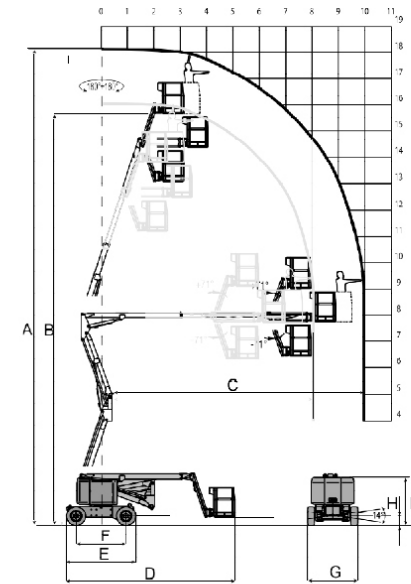

# AIRO

<b>Característica</b>	<b>U.M.</b>	<b>A18 JE</b>
<b>Carac.Principal</b>		
Altura máxima de trabalho	mm	17.760
<b>Dados operacionais</b>		
Alcance máximo	mm	9.900
Capacidade de carga (irrestrita)	kg	230
Capacidade de carga (restrita)	kg	230
Giro traseiro		Não informado
Raio de giro	mm	3.600
Rampa máxima	%	25
Tempo de subida/descida	s	Não informado
Velocidade de deslocamento (recolhida)	km/h	4
<b>Motor</b>		
Marca/modelo		Não informado
Potência	hp	12
Tipo de acionamento (diesel/elétrico)		Elétrico
<b>Pesos e dimensões</b>		
Altura máxima no deslocamento	mm	17.760

Altura recolhida (máxima)	mm	1.985
Comprimento recolhida	mm	6.470
Largura total	mm	1.765
Peso total	kg	8.250

---

**Dados gerais**

---

Alimentação		Bateria
País de origem (Caso seja importado)		Itália
Pneus		Rodas brancas anti marca super macias 730 x 230
Preço de Referência	R\$	Não informado
Tração (4x2 / 4x4)		4x2