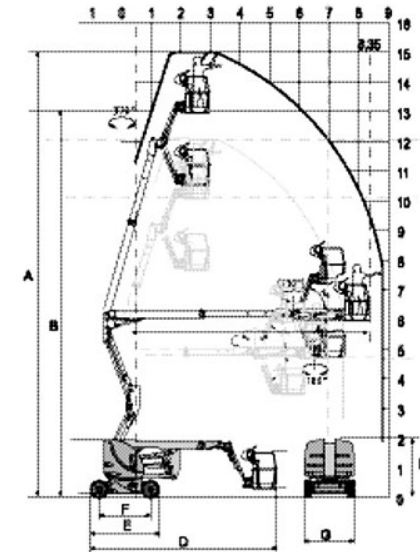

AIRO

Característica	U.M.	A15 JE
Carac.Principal		
Altura máxima de trabalho	mm	15.000
Dados operacionais		
Alcance máximo	mm	8.950
Capacidade de carga (irrestrita)	kg	230
Capacidade de carga (restrita)	kg	230
Giro traseiro		Não informado
Raio de giro	mm	3.000
Rampa máxima	%	25
Tempo de subida/descida	s	Não informado
Velocidade de deslocamento (recolhida)	km/h	6
Motor		
Marca/modelo		Não informado
Potência	hp	20
Tipo de acionamento (diesel/elétrico)		Elétrico
Pesos e dimensões		
Altura máxima no deslocamento	mm	15.000

Altura recolhida (máxima)	mm	1.990
Comprimento recolhida	mm	6.405
Largura total	mm	1.500
Peso total	kg	7.490

Dados gerais

Alimentação		Bateria
País de origem (Caso seja importado)		Itália
Pneus		Cushion Soft 600 x 190
Preço de Referência	R\$	Não informado
Tração (4x2 / 4x4)		4x2