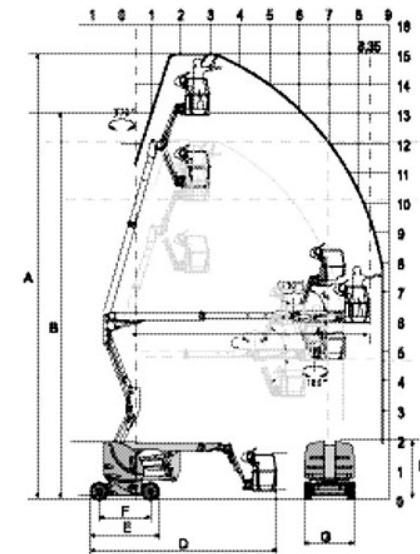

AIRO

Característica	U.M.	A15 JE
Carac.Principal		
Altura máxima de trabalho	mm	15.000
Dados operacionais		
Alcance máximo	mm	8.950
Capacidade de carga (irrestrita)	kg	230
Capacidade de carga (restrita)	kg	230
Giro traseiro		Não informado
Raio de giro	mm	3.000
Rampa máxima	%	25
Tempo de subida/descida	s	Não informado
Velocidade de deslocamento (recolhida)	km/h	6
Motor		
Marca/modelo		Não informado
Potência	hp	20
Tipo de acionamento (diesel/elétrico)		Elétrico
Pesos e dimensões		
Altura máxima no deslocamento	mm	15.000

Altura recolhida (máxima)	mm	1.990
Comprimento recolhida	mm	6.405
Largura total	mm	1.500
Peso total	kg	7.490

Dados gerais

Alimentação		Bateria
País de origem (Caso seja importado)		Itália
Pneus		Cushion Soft 600 x 190
Preço de Referência	R\$	Não informado
Tração (4x2 / 4x4)		4x2