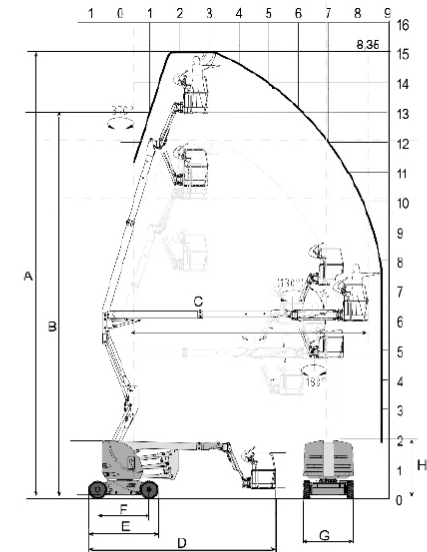

# AIRO

Característica	U.M.	A12 JE
<b>Carac.Principal</b>		
Altura máxima de trabalho	mm	12.100
<b>Dados operacionais</b>		
Alcance máximo	mm	7.500
Capacidade de carga (irrestrita)	kg	230
Capacidade de carga (restrita)	kg	230
Giro traseiro		Não informado
Raio de giro	mm	3.600
Rampa máxima	%	25
Tempo de subida/descida	s	Não informado
Velocidade de deslocamento (recolhida)	km/h	6
<b>Motor</b>		
Marca/modelo		Não informado
Potência	hp	20
Tipo de acionamento (diesel/elétrico)		Elétrico
<b>Pesos e dimensões</b>		
Altura máxima no deslocamento	mm	12.100

Altura recolhida (máxima)	mm	1.990
Comprimento recolhida	mm	5.705
Largura total	mm	1.200
Peso total	kg	7.510

---

**Dados gerais**

---

Alimentação		Bateria
País de origem (Caso seja importado)		Itália
Pneus		Cushion Soft 600 x 190
Preço de Referência	R\$	Não informado
Tração (4x2 / 4x4)		4x2

	A	B	C	D	E	F	G	H
A 12JE	12.100	10.100	7.500	5.705	2.350	1.750	1.200	1.990
A 12JRTD	12.200	10.200	7.100	5.600	2.670	1.900	1.800	2.440