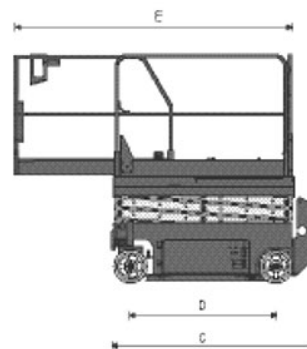

MANITOU

Característica	U.M.	78 SEC
Carac.Principal		
Altura máxima de trabalho	mm	7.790
Dados operacionais		
Alcance máximo	mm	Não informado
Capacidade de carga (irrestrita)	kg	227
Capacidade de carga (restrita)	kg	Não informado
Giro traseiro		Não informado
Raio de giro	mm	1.550
Rampa máxima	%	25
Tempo de subida/descida	s	16/25
Velocidade de deslocamento (recolhida)	km/h	4
Motor		
Marca/modelo		SEMITRACTION Batteries 24V C5 : 180AH C20 : 225AH
Potência	hp	Não informado
Tipo de acionamento (diesel/elétrico)		Elétrico
Pesos e dimensões		
Altura máxima no deslocamento	mm	2.100

Altura recolhida (máxima)	mm	1.750
Comprimento recolhida	mm	1.830
Largura total	mm	810
Peso total	kg	1.503

Dados gerais

Alimentação		Bateria
País de origem (Caso seja importado)		França
Pneus		12x4,5 Não marcantes
Preço de Referência	R\$	Não informado
Tração (4x2 / 4x4)		4x2