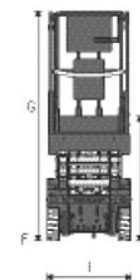

MANITOU

Característica	U.M.	78 SEC
Carac.Principal		
Altura máxima de trabalho	mm	7.790
Dados operacionais		
Alcance máximo	mm	Não informado
Capacidade de carga (irrestrita)	kg	227
Capacidade de carga (restrita)	kg	Não informado
Giro traseiro		Não informado
Raio de giro	mm	1.550
Rampa máxima	%	25
Tempo de subida/descida	s	16/25
Velocidade de deslocamento (recolhida)	km/h	4
Motor		
Marca/modelo		SEMITRACTION Batteries 24V C5 : 180AH C20 : 225AH
Potência	hp	Não informado
Tipo de acionamento (diesel/elétrico)		Elétrico
Pesos e dimensões		
Altura máxima no deslocamento	mm	2.100

Altura recolhida (máxima)	mm	1.750
Comprimento recolhida	mm	1.830
Largura total	mm	810
Peso total	kg	1.503

Dados gerais

Alimentação		Bateria
País de origem (Caso seja importado)		França
Pneus		12x4,5 Não marcantes
Preço de Referência	R\$	Não informado
Tração (4x2 / 4x4)		4x2