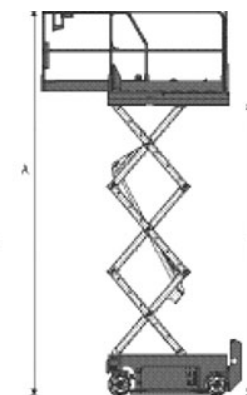

MANITOU

Característica	U.M.	78 SEC
Carac.Principal		
Altura máxima de trabalho	mm	7.790
Dados operacionais		
Alcance máximo	mm	Não informado
Capacidade de carga (irrestrita)	kg	227
Capacidade de carga (restrita)	kg	Não informado
Giro traseiro		Não informado
Raio de giro	mm	1.550
Rampa máxima	%	25
Tempo de subida/descida	s	16/25
Velocidade de deslocamento (recolhida)	km/h	4
Motor		
Marca/modelo		SEMITRACTION Batteries 24V C5 : 180AH C20 : 225AH
Potência	hp	Não informado
Tipo de acionamento (diesel/elétrico)		Elétrico
Pesos e dimensões		
Altura máxima no deslocamento	mm	2.100

Altura recolhida (máxima)	mm	1.750
Comprimento recolhida	mm	1.830
Largura total	mm	810
Peso total	kg	1.503

Dados gerais

Alimentação		Bateria
País de origem (Caso seja importado)		França
Pneus		12x4,5 Não marcantes
Preço de Referência	R\$	Não informado
Tração (4x2 / 4x4)		4x2