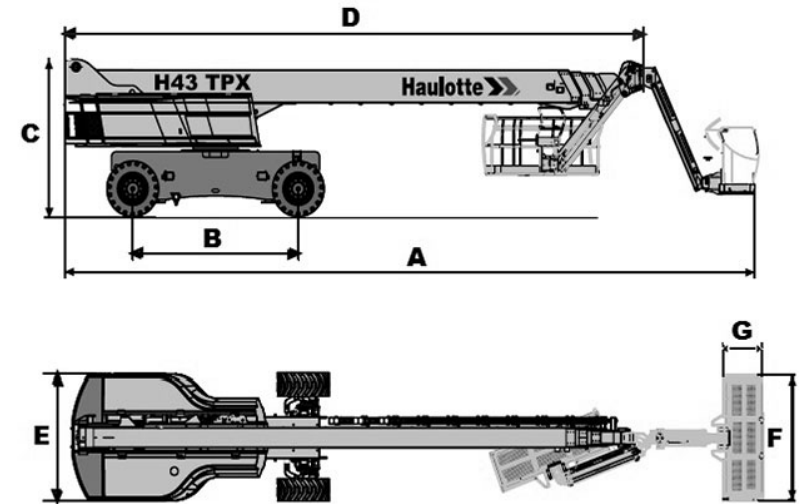

HAULOTTE

Característica	U.M.	H43TPX
Carac.Principal		
Altura máxima de trabalho	mm	42.200
Dados operacionais		
Alcance máximo	mm	Não informado
Capacidade de carga (irrestrita)	kg	450
Capacidade de carga (restrita)	kg	Não informado
Giro traseiro		Não informado
Raio de giro	mm	5.750
Rampa máxima	%	40
Tempo de subida/descida	s	Não informado
Velocidade de deslocamento (recolhida)	km/h	5
Motor		
Marca/modelo		Não informado
Potência	hp	84.2
Tipo de acionamento (diesel/elétrico)		Diesel
Pesos e dimensões		
Altura máxima no deslocamento	mm	Não informado

Altura recolhida (máxima)	mm	3.050
Comprimento recolhida	mm	12.300
Largura total	mm	2.500
Peso total	kg	20.600

Dados gerais

Alimentação		Não informado
País de origem (Caso seja importado)		Não informado
Pneus		445/65-22.5
Preço de Referência	R\$	Não informado
Tração (4x2 / 4x4)		Não informado