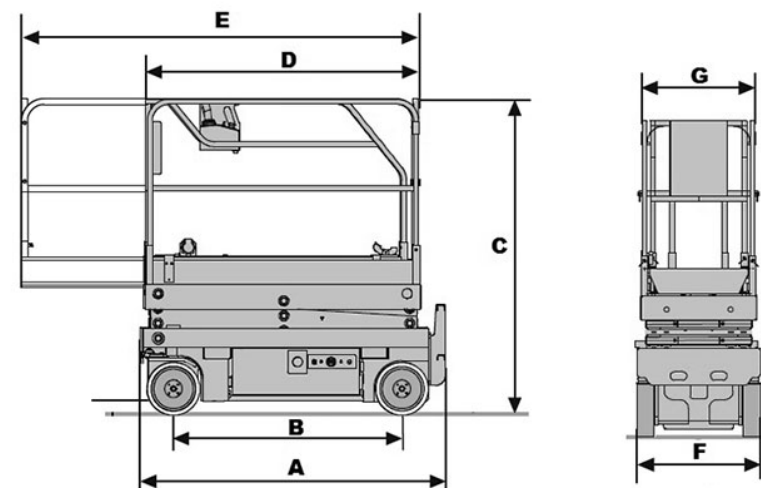

# HAULOTTE

<b>Característica</b>	<b>U.M.</b>	<b>OPTIMUM 8</b>
<b>Carac.Principal</b>		
Altura máxima de trabalho	mm	7.800
<b>Dados operacionais</b>		
Alcance máximo	mm	Não informado
Capacidade de carga (irrestrita)	kg	230
Capacidade de carga (restrita)	kg	Não informado
Giro traseiro		Não informado
Raio de giro	mm	1.700
Rampa máxima	%	25
Tempo de subida/descida	s	22 / 37
Velocidade de deslocamento (recolhida)	km/h	4.5
<b>Motor</b>		
Marca/modelo		Não informado
Potência	hp	Não informado
Tipo de acionamento (diesel/elétrico)		Elétrico
<b>Pesos e dimensões</b>		
Altura máxima no deslocamento	mm	Não informado

Altura recolhida (máxima)	mm	2.000
Comprimento recolhida	mm	1.900
Largura total	mm	700
Peso total	kg	1.370

---

**Dados gerais**

---

Alimentação		Não informado
País de origem (Caso seja importado)		Não informado
Pneus		12.5 x 4.25
Preço de Referência	R\$	Não informado
Tração (4x2 / 4x4)		Não informado