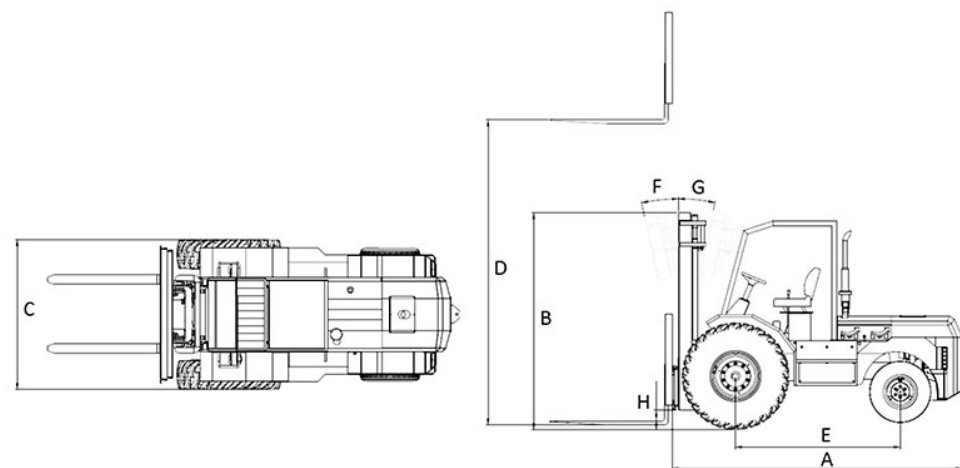

# MOVIX

Característica	U.M.	TODO TERRENO SUPERCARGO 4T 4x2
<b>Carac.Principal</b>		
Capacidade de carga	kg	3.000
<b>Dados Operacionais</b>		
Altura máxima de trabalho	mm	4.000
Carga máxima de tombamento	kg	Não informado
Carga na altura máxima	kg	Não informado
Raio de giro (externo aos pneus)	mm	4.100
Velocidade de descida	m/min	Não informado
Velocidade de elevação	m/min	Não informado
Velocidade máxima de translação	km/h	Não informado
<b>Motor</b>		
Marca/modelo		MWM 4 CIL
Potência	HP/rpm	75
Tipo de acionamento (elétrico/diesel/gás)		DIESEL
<b>Transmissão</b>		
Tipo (mecânica/hidrosto/powershift)		V85 - V86 - V88 ORIGINAL TRATOR
Tração (4x2 / 4x4)		4X2

---

**Pesos e dimensões**

---

Altura livre sobre o solo	mm	300
Dimensões para transporte (CxLxA)	mm	4.100 x 2.050 x 2.830
Peso total com garfo	kg	Não informado

---

**Dados gerais**

---

Código Finame		Não informado
País de origem		Brasil
Pneus (tipo)		Não informado
Preço de Referência	R\$	Não informado
Segmentos de torre		Não informado
Sistema de freio (tipo)		Não informado

	A	B	C	D	E	F	G	H
<b>SuperCargo</b>	3.900	2.820	2.005	4.000	2.160	10°	11°	300