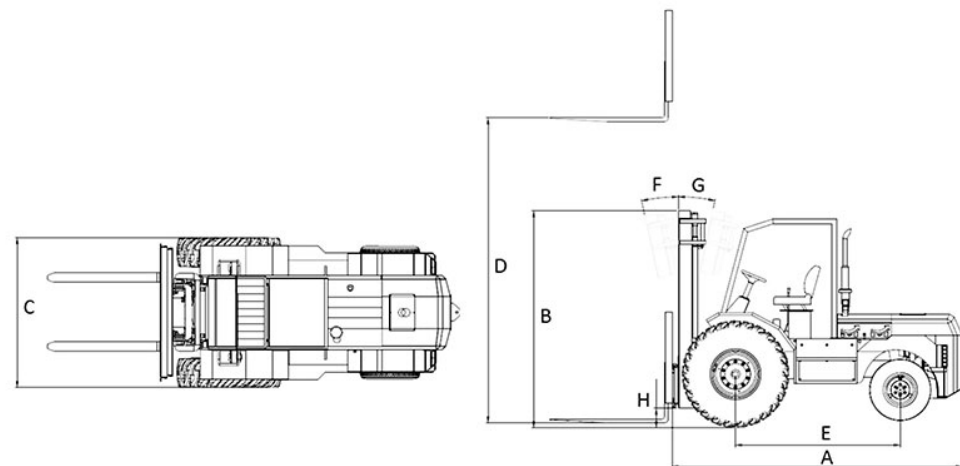

# MOVIX

Característica	U.M.	TODO TERRENO SUPERCARGO 3T 4X2
<b>Carac.Principal</b>		
Capacidade de carga	kg	3.000
<b>Dados Operacionais</b>		
Altura máxima de trabalho	mm	4.000
Carga máxima de tombamento	kg	Não informado
Carga na altura máxima	kg	Não informado
Raio de giro (externo aos pneus)	mm	4.000
Velocidade de descida	m/min	Não informado
Velocidade de elevação	m/min	Não informado
Velocidade máxima de translação	km/h	Não informado
<b>Motor</b>		
Marca/modelo		MWM 4 cil
Potência	HP/rpm	75
Tipo de acionamento (elétrico/diesel/gás)		DIESEL
<b>Transmissão</b>		
Tipo (mecânica/hidrosto/powershift)		V85 - 86 -88 original trator
Tração (4x2 / 4x4)		4X2

---

**Pesos e dimensões**

---

Altura livre sobre o solo	mm	230
Dimensões para transporte (CxLxA)	mm	4.100 x 2.050 x 2.830
Peso total com garfo	kg	6.000

---

**Dados gerais**

---

Código Finame		Não informado
País de origem		Brasil
Pneus (tipo)		Não informado
Preço de Referência	R\$	Não informado
Segmentos de torre		Não informado
Sistema de freio (tipo)		Não informado

	A	B	C	D	E	F	G	H
<b>SuperCargo</b>	3.900	2.820	2.005	4.000	2.160	10°	11°	300