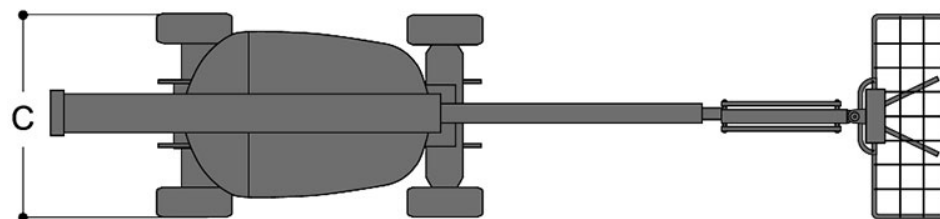

# JLG

Característica	U.M.	800AJ
<b>Carac.Principal</b>		
Altura máxima de trabalho	mm	26.380
<b>Dados operacionais</b>		
Alcance máximo	mm	15.800
Capacidade de carga (irrestrita)	kg	227
Capacidade de carga (restrita)	kg	Não informado
Giro traseiro		Não informado
Raio de giro	mm	4.420
Rampa máxima	%	45(4WD) - 30(2WD)
Tempo de subida/descida	s	Não informado
Velocidade de deslocamento (recolhida)	km/h	4,8
<b>Motor</b>		
Marca/modelo		Deutz D2011L04 w/ EGR
Potência	hp	61.6
Tipo de acionamento (diesel/elétrico)		Diesel
<b>Pesos e dimensões</b>		
Altura máxima no deslocamento	mm	Não informado

Altura recolhida (máxima)	mm	3.000
Comprimento recolhida	mm	11.130
Largura total	mm	2.440
Peso total	kg	15.558

---

**Dados gerais**

---

Alimentação		Não informado
País de origem (Caso seja importado)		Estados Unidos
Pneus		15-625 WLT
Preço de Referência	R\$	Não informado
Tração (4x2 / 4x4)		4x2 e 4x4