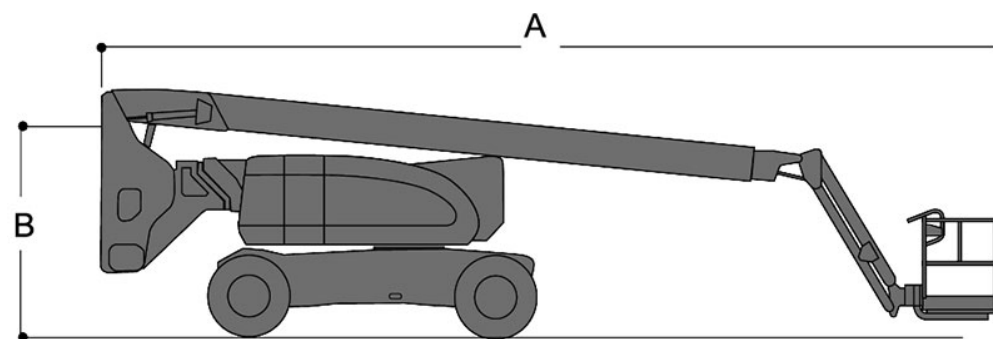

# JLG

Característica	U.M.	800AJ
<b>Carac.Principal</b>		
Altura máxima de trabalho	mm	26.380
<b>Dados operacionais</b>		
Alcance máximo	mm	15.800
Capacidade de carga (irrestrita)	kg	227
Capacidade de carga (restrita)	kg	Não informado
Giro traseiro		Não informado
Raio de giro	mm	4.420
Rampa máxima	%	45(4WD) - 30(2WD)
Tempo de subida/descida	s	Não informado
Velocidade de deslocamento (recolhida)	km/h	4,8
<b>Motor</b>		
Marca/modelo		Deutz D2011L04 w/ EGR
Potência	hp	61.6
Tipo de acionamento (diesel/elétrico)		Diesel
<b>Pesos e dimensões</b>		
Altura máxima no deslocamento	mm	Não informado

Altura recolhida (máxima)	mm	3.000
Comprimento recolhida	mm	11.130
Largura total	mm	2.440
Peso total	kg	15.558

---

**Dados gerais**

---

Alimentação		Não informado
País de origem (Caso seja importado)		Estados Unidos
Pneus		15-625 WLT
Preço de Referência	R\$	Não informado
Tração (4x2 / 4x4)		4x2 e 4x4