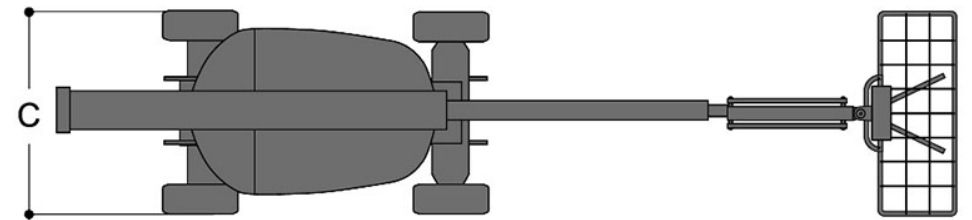

JLG

Característica	U.M.	800AJ
Carac.Principal		
Altura máxima de trabalho	mm	26.380
Dados operacionais		
Alcance máximo	mm	15.800
Capacidade de carga (irrestrita)	kg	227
Capacidade de carga (restrita)	kg	Não informado
Giro traseiro		Não informado
Raio de giro	mm	4.420
Rampa máxima	%	45(4WD) - 30(2WD)
Tempo de subida/descida	s	Não informado
Velocidade de deslocamento (recolhida)	km/h	4,8
Motor		
Marca/modelo		Deutz D2011L04 w/ EGR
Potência	hp	61.6
Tipo de acionamento (diesel/elétrico)		Diesel
Pesos e dimensões		
Altura máxima no deslocamento	mm	Não informado

Altura recolhida (máxima)	mm	3.000
Comprimento recolhida	mm	11.130
Largura total	mm	2.440
Peso total	kg	15.558

Dados gerais

Alimentação		Não informado
País de origem (Caso seja importado)		Estados Unidos
Pneus		15-625 WLT
Preço de Referência	R\$	Não informado
Tração (4x2 / 4x4)		4x2 e 4x4