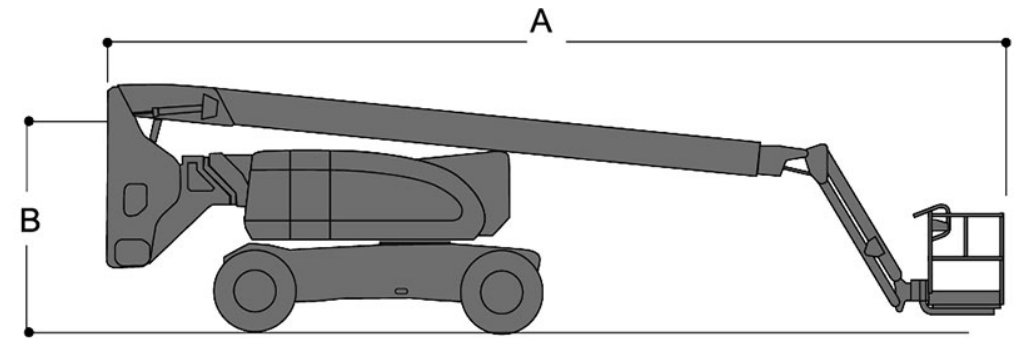

JLG

Característica	U.M.	800AJ
Carac.Principal		
Altura máxima de trabalho	mm	26.380
Dados operacionais		
Alcance máximo	mm	15.800
Capacidade de carga (irrestrita)	kg	227
Capacidade de carga (restrita)	kg	Não informado
Giro traseiro		Não informado
Raio de giro	mm	4.420
Rampa máxima	%	45(4WD) - 30(2WD)
Tempo de subida/descida	s	Não informado
Velocidade de deslocamento (recolhida)	km/h	4,8
Motor		
Marca/modelo		Deutz D2011L04 w/ EGR
Potência	hp	61.6
Tipo de acionamento (diesel/elétrico)		Diesel
Pesos e dimensões		
Altura máxima no deslocamento	mm	Não informado

Altura recolhida (máxima)	mm	3.000
Comprimento recolhida	mm	11.130
Largura total	mm	2.440
Peso total	kg	15.558

Dados gerais

Alimentação		Não informado
País de origem (Caso seja importado)		Estados Unidos
Pneus		15-625 WLT
Preço de Referência	R\$	Não informado
Tração (4x2 / 4x4)		4x2 e 4x4