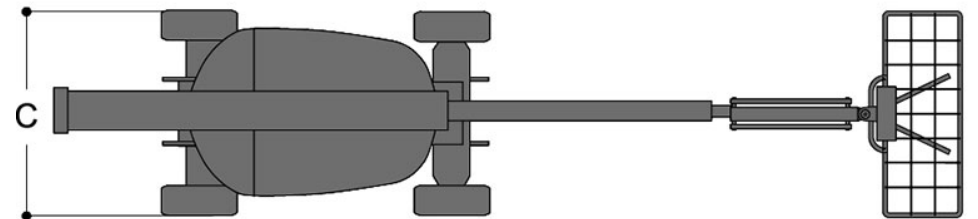

# JLG

<b>Característica</b>	<b>U.M.</b>	<b>800A</b>
<b>Carac.Principal</b>		
Altura máxima de trabalho	mm	26.380
<b>Dados operacionais</b>		
Alcance máximo	mm	16.150
Capacidade de carga (irrestrita)	kg	227
Capacidade de carga (restrita)	kg	Não informado
Giro traseiro		Não informado
Raio de giro	mm	4.420
Rampa máxima	%	45(4WD) - 30(2WD)
Tempo de subida/descida	s	Não informado
Velocidade de deslocamento (recolhida)	km/h	4,8
<b>Motor</b>		
Marca/modelo		Deutz D2011L04 w/ EGR
Potência	hp	61.6
Tipo de acionamento (diesel/elétrico)		Diesel
<b>Pesos e dimensões</b>		
Altura máxima no deslocamento	mm	Não informado

Altura recolhida (máxima)	mm	3.000
Comprimento recolhida	mm	11.250
Largura total	mm	2.440
Peso total	kg	15.558

---

**Dados gerais**

Alimentação		Não informado
País de origem (Caso seja importado)		Estados Unidos
Pneus		15-625 WLT
Preço de Referência	R\$	Não informado
Tração (4x2 / 4x4)		4x2 e 4x4