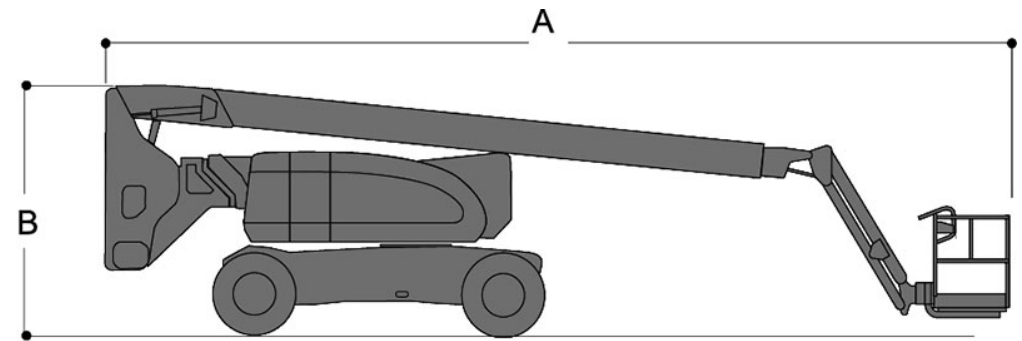

# JLG

<b>Característica</b>	<b>U.M.</b>	<b>800A</b>
<b>Carac.Principal</b>		
Altura máxima de trabalho	mm	26.380
<b>Dados operacionais</b>		
Alcance máximo	mm	16.150
Capacidade de carga (irrestrita)	kg	227
Capacidade de carga (restrita)	kg	Não informado
Giro traseiro		Não informado
Raio de giro	mm	4.420
Rampa máxima	%	45(4WD) - 30(2WD)
Tempo de subida/descida	s	Não informado
Velocidade de deslocamento (recolhida)	km/h	4,8
<b>Motor</b>		
Marca/modelo		Deutz D2011L04 w/ EGR
Potência	hp	61.6
Tipo de acionamento (diesel/elétrico)		Diesel
<b>Pesos e dimensões</b>		
Altura máxima no deslocamento	mm	Não informado

Altura recolhida (máxima)	mm	3.000
Comprimento recolhida	mm	11.250
Largura total	mm	2.440
Peso total	kg	15.558

---

**Dados gerais**

Alimentação		Não informado
País de origem (Caso seja importado)		Estados Unidos
Pneus		15-625 WLT
Preço de Referência	R\$	Não informado
Tração (4x2 / 4x4)		4x2 e 4x4