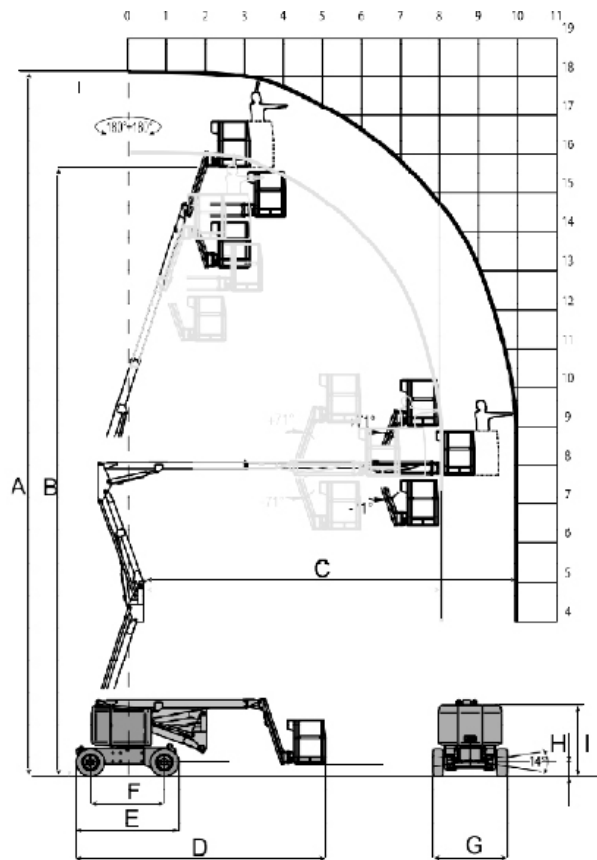

# AIRO

Característica	U.M.	A18 JE
<b>Carac.Principal</b>		
Altura máxima de trabalho	mm	17.760
<b>Dados operacionais</b>		
Alcance máximo	mm	9.900
Capacidade de carga (irrestrita)	kg	230
Capacidade de carga (restrita)	kg	230
Giro traseiro		Não informado
Raio de giro	mm	3.600
Rampa máxima	%	25
Tempo de subida/descida	s	Não informado
Velocidade de deslocamento (recolhida)	km/h	4
<b>Motor</b>		
Marca/modelo		Não informado
Potência	hp	12
Tipo de acionamento (diesel/elétrico)		Elétrico
<b>Pesos e dimensões</b>		
Altura máxima no deslocamento	mm	17.760
Altura recolhida (máxima)	mm	1.985
Comprimento recolhida	mm	6.470
Largura total	mm	1.765
Peso total	kg	8.250
<b>Dados gerais</b>		
Alimentação		Bateria
País de origem (Caso seja importado)		Itália
Pneus		Rodas brancas anti marca super macias 730 x 230
Preço de Referência	R\$	Não informado
Tração (4x2 / 4x4)		4x2

	<b>A</b>	<b>B</b>	<b>C</b>	<b>D</b>	<b>E</b>	<b>F</b>	<b>G</b>	<b>H</b>	<b>I</b>
<b>A18 JE</b>	17.760	15.760	9.900	6.470	2.630	1.900	1.900	290	2.235
<b>A18 JED</b>									