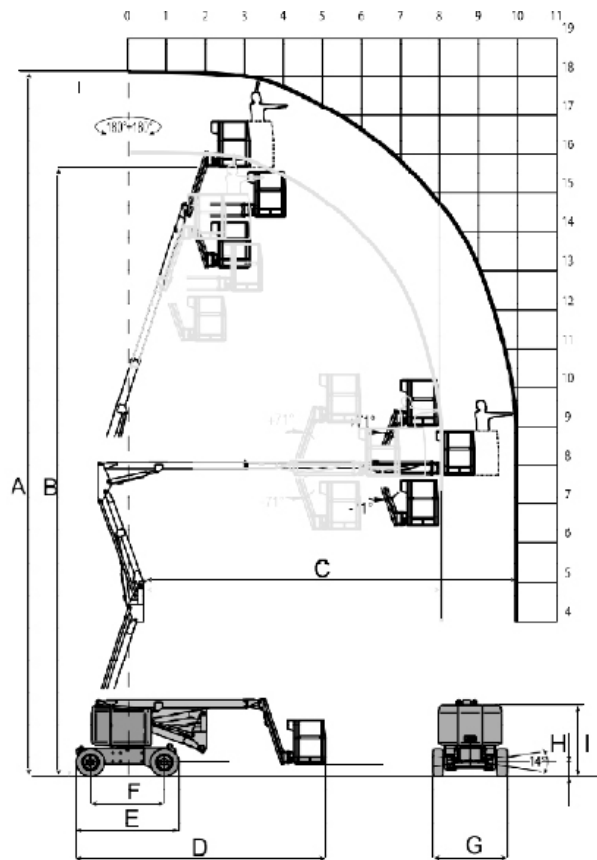

AIRO

Característica	U.M.	A18 JE
Carac.Principal		
Altura máxima de trabalho	mm	17.760
Dados operacionais		
Alcance máximo	mm	9.900
Capacidade de carga (irrestrita)	kg	230
Capacidade de carga (restrita)	kg	230
Giro traseiro		Não informado
Raio de giro	mm	3.600
Rampa máxima	%	25
Tempo de subida/descida	s	Não informado
Velocidade de deslocamento (recolhida)	km/h	4
Motor		
Marca/modelo		Não informado
Potência	hp	12
Tipo de acionamento (diesel/elétrico)		Elétrico
Pesos e dimensões		
Altura máxima no deslocamento	mm	17.760
Altura recolhida (máxima)	mm	1.985
Comprimento recolhida	mm	6.470
Largura total	mm	1.765
Peso total	kg	8.250
Dados gerais		
Alimentação		Bateria
País de origem (Caso seja importado)		Itália
Pneus		Rodas brancas anti marca super macias 730 x 230
Preço de Referência	R\$	Não informado
Tração (4x2 / 4x4)		4x2

	A	B	C	D	E	F	G	H	I
A18 JE	17.760	15.760	9.900	6.470	2.630	1.900	1.900	290	2.235
A18 JED									