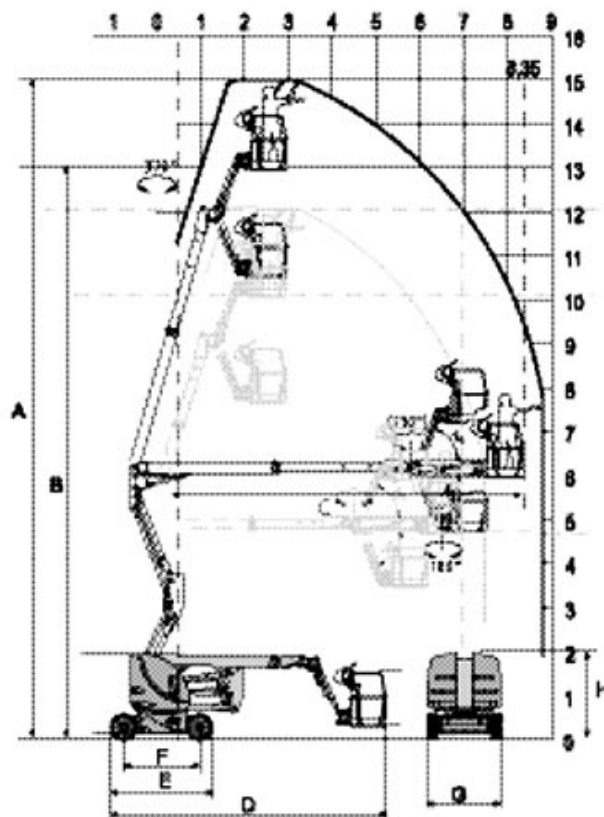

AIRO

Característica	U.M.	A15 JE
Carac.Principal		
Altura máxima de trabalho	mm	15.000
Dados operacionais		
Alcance máximo	mm	8.950
Capacidade de carga (irrestrita)	kg	230
Capacidade de carga (restrita)	kg	230
Giro traseiro		Não informado
Raio de giro	mm	3.000
Rampa máxima	%	25
Tempo de subida/descida	s	Não informado
Velocidade de deslocamento (recolhida)	km/h	6
Motor		
Marca/modelo		Não informado
Potência	hp	20
Tipo de acionamento (diesel/elétrico)		Elétrico
Pesos e dimensões		
Altura máxima no deslocamento	mm	15.000
Altura recolhida (máxima)	mm	1.990
Comprimento recolhida	mm	6.405
Largura total	mm	1.500
Peso total	kg	7.490
Dados gerais		
Alimentação		Bateria
País de origem (Caso seja importado)		Itália
Pneus		Cushion Soft 600 x 190
Preço de Referência	R\$	Não informado
Tração (4x2 / 4x4)		4x2

	A	B	C	D	E	F	G	H
A 15JE	15.000	13.000	8.950	6.405	2.350	1.750	1.500	2.600
A 15 JRTD	15.100	13.100	8.800	6.505	1.900	1.800	1.800	2.400