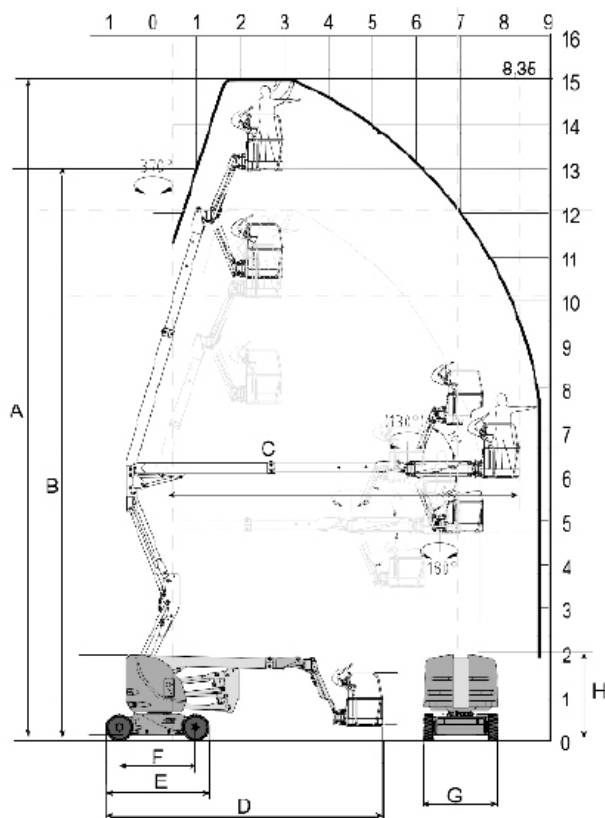

# AIRO

Característica	U.M.	A12 JE
<b>Carac.Principal</b>		
Altura máxima de trabalho	mm	12.100
<b>Dados operacionais</b>		
Alcance máximo	mm	7.500
Capacidade de carga (irrestrita)	kg	230
Capacidade de carga (restrita)	kg	230
Giro traseiro		Não informado
Raio de giro	mm	3.600
Rampa máxima	%	25
Tempo de subida/descida	s	Não informado
Velocidade de deslocamento (recolhida)	km/h	6
<b>Motor</b>		
Marca/modelo		Não informado
Potência	hp	20
Tipo de acionamento (diesel/elétrico)		Elétrico
<b>Pesos e dimensões</b>		
Altura máxima no deslocamento	mm	12.100
Altura recolhida (máxima)	mm	1.990
Comprimento recolhida	mm	5.705
Largura total	mm	1.200
Peso total	kg	7.510
<b>Dados gerais</b>		
Alimentação		Bateria
País de origem (Caso seja importado)		Itália
Pneus		Cushion Soft 600 x 190
Preço de Referência	R\$	Não informado
Tração (4x2 / 4x4)		4x2

	<b>A</b>	<b>B</b>	<b>C</b>	<b>D</b>	<b>E</b>	<b>F</b>	<b>G</b>	<b>H</b>
<b>A 12JE</b>	12.100	10.100	7.500	5.705	2.350	1.750	1.200	1.990
<b>A 12JRTD</b>	12.200	10.200	7.100	5.600	2.670	1.900	1.800	2.440