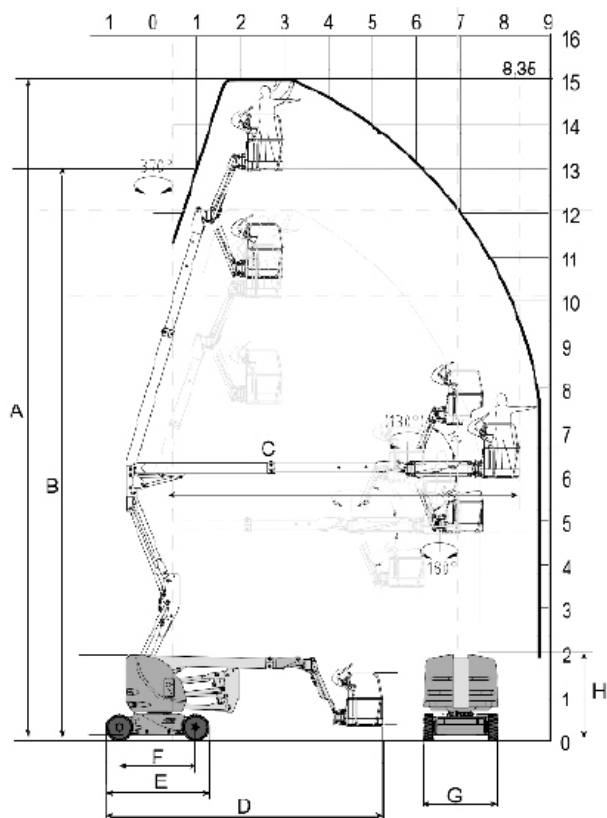

AIRO

Característica	U.M.	A12 JE
Carac.Principal		
Altura máxima de trabalho	mm	12.100
Dados operacionais		
Alcance máximo	mm	7.500
Capacidade de carga (irrestrita)	kg	230
Capacidade de carga (restrita)	kg	230
Giro traseiro		Não informado
Raio de giro	mm	3.600
Rampa máxima	%	25
Tempo de subida/descida	s	Não informado
Velocidade de deslocamento (recolhida)	km/h	6
Motor		
Marca/modelo		Não informado
Potência	hp	20
Tipo de acionamento (diesel/elétrico)		Elétrico
Pesos e dimensões		
Altura máxima no deslocamento	mm	12.100
Altura recolhida (máxima)	mm	1.990
Comprimento recolhida	mm	5.705
Largura total	mm	1.200
Peso total	kg	7.510
Dados gerais		
Alimentação		Bateria
País de origem (Caso seja importado)		Itália
Pneus		Cushion Soft 600 x 190
Preço de Referência	R\$	Não informado
Tração (4x2 / 4x4)		4x2

	A	B	C	D	E	F	G	H
A 12JE	12.100	10.100	7.500	5.705	2.350	1.750	1.200	1.990
A 12JRTD	12.200	10.200	7.100	5.600	2.670	1.900	1.800	2.440