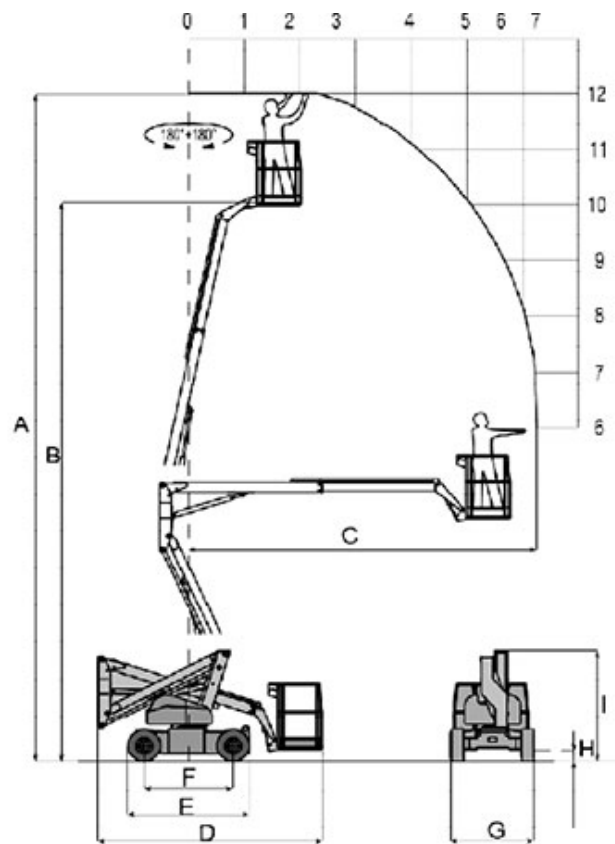

# AIRO

Característica	U.M.	A12 ED
<b>Carac.Principal</b>		
Altura máxima de trabalho	mm	12.000
<b>Dados operacionais</b>		
Alcance máximo	mm	6.420
Capacidade de carga (irrestrita)	kg	200
Capacidade de carga (restrita)	kg	200
Giro traseiro		Não informado
Raio de giro	mm	2.950
Rampa máxima	%	25
Tempo de subida/descida	s	Não informado
Velocidade de deslocamento (recolhida)	km/h	4
<b>Motor</b>		
Marca/modelo		Não informado
Potência	hp	9
Tipo de acionamento (diesel/elétrico)		Elétrico / Diesel
<b>Pesos e dimensões</b>		
Altura máxima no deslocamento	mm	12.000
Altura recolhida (máxima)	mm	1.970
Comprimento recolhida	mm	4.150
Largura total	mm	1.500
Peso total	kg	4.140
<b>Dados gerais</b>		
Alimentação		Bateria + Diesel
País de origem (Caso seja importado)		Itália
Pneus		Rodas pretas super macias 23x10x12"
Preço de Referência	R\$	Não informado
Tração (4x2 / 4x4)		4x2