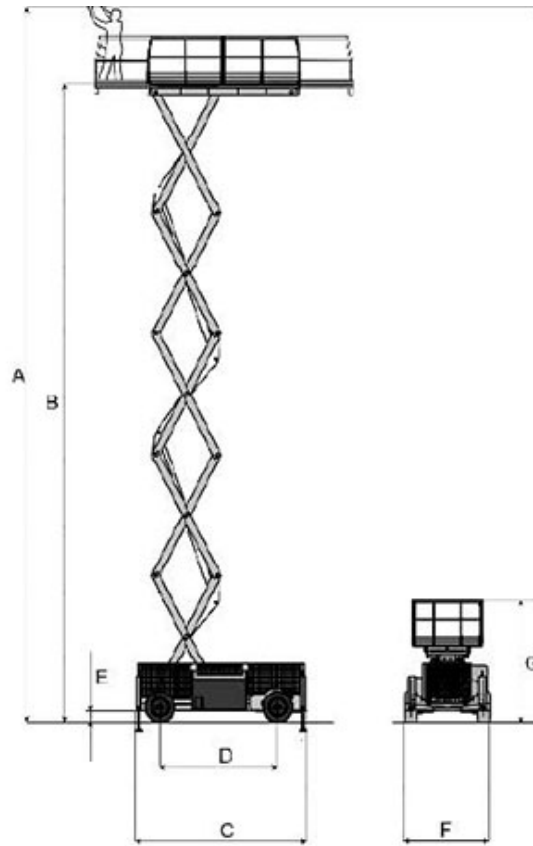

AIRO

Característica	U.M.	XL19 E
Carac.Principal		
Altura máxima de trabalho	mm	19.260
Dados operacionais		
Alcance máximo	mm	1.170
Capacidade de carga (irrestrita)	kg	500
Capacidade de carga (restrita)	kg	500
Giro traseiro		Não informado
Raio de giro	mm	6.900
Rampa máxima	%	20
Tempo de subida/descida	s	105/80
Velocidade de deslocamento (recolhida)	km/h	4.3
Motor		
Marca/modelo		Não informado
Potência	hp	18
Tipo de acionamento (diesel/elétrico)		Elétrico
Pesos e dimensões		
Altura máxima no deslocamento	mm	16.000
Altura recolhida (máxima)	mm	3.210
Comprimento recolhida	mm	4.530
Largura total	mm	2.210
Peso total	kg	9.645
Dados gerais		
Alimentação		Bateria
País de origem (Caso seja importado)		Itália
Pneus		Rodas pretas super macias 710x230
Preço de Referência	R\$	Não informado
Tração (4x2 / 4x4)		4x2

	A	B	C	D	E	F	G
XL 19E	19.260	17.260	4.530	3.150	290	2.210	3.210
XL 19RTD	19.280	17.280	4.530	3.120	370	2.330	3.320