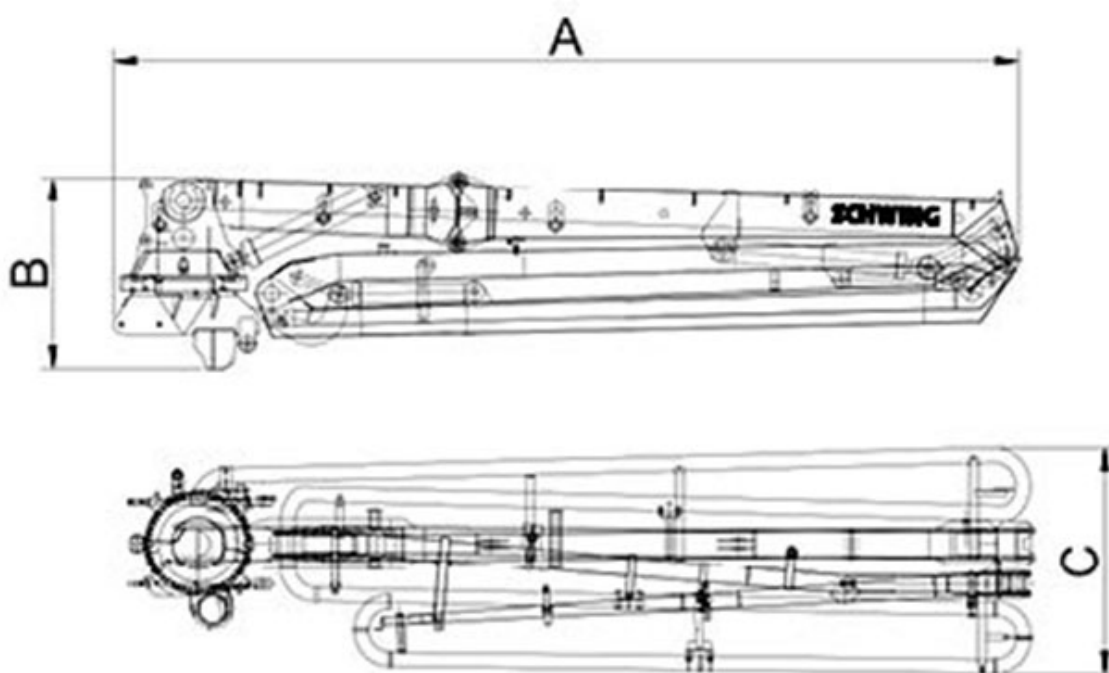

SCHWING

Característica	U.M.	SPB 28
Carac.Principal		
Alcance vertical	mm	28.000
Dados		
Alcance horizontal	mm	28.000
Altura mínima para abertura do mastro	mm	Não informado
Ângulo de giro	Graus	550
Bombas aplicadas		Rebocáveis
Com estabilizador (patolas)		Não informado
Comprimento de cada seção	mm	7.550
Diâmetro da tubulação	mm	125
Quantidade de seções		4
Tipo de articulação		Dobrável
Informações complementares		
Código Finame		3023757
País de origem		Brasil
Preço de Referência	R\$	Não informado