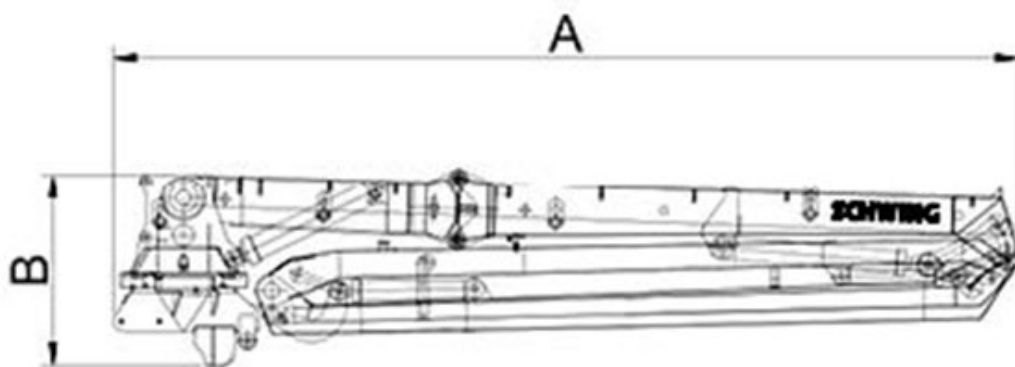

SCHWING

Característica	U.M.	SPB 28
Carac.Principal		
Alcance vertical	mm	28.000
Dados		
Alcance horizontal	mm	28.000
Altura mínima para abertura do mastro	mm	Não informado
Ângulo de giro	Graus	550
Bombas aplicadas		Rebocáveis
Com estabilizador (patolas)		Não informado
Comprimento de cada seção	mm	7.550
Diâmetro da tubulação	mm	125
Quantidade de seções		4
Tipo de articulação		Dobrável
Informações complementares		
Código Finame		3023757
País de origem		Brasil
Preço de Referência	R\$	Não informado

	A	B	C
SPB 28	8.700	1.850	2.200