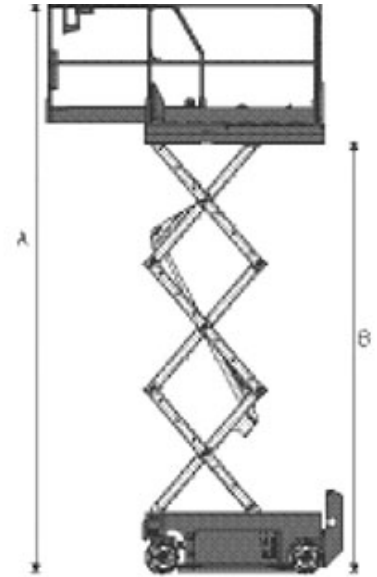

# MANITOU

Característica	U.M.	120 SE
<b>Carac.Principal</b>		
Altura máxima de trabalho	mm	11.750
<b>Dados operacionais</b>		
Alcance máximo	mm	Não informado
Capacidade de carga (irrestrita)	kg	318
Capacidade de carga (restrita)	kg	Não informado
Giro traseiro		Não informado
Raio de giro	mm	2.290
Rampa máxima	%	25
Tempo de subida/descida	s	57/35
Velocidade de deslocamento (recolhida)	km/h	3,5
<b>Motor</b>		
Marca/modelo		SEMITRACTION Batteries 24V C5 : 180AH C20 : 225AH
Potência	hp	Não informado
Tipo de acionamento (diesel/elétrico)		Elétrico
<b>Pesos e dimensões</b>		
Altura máxima no deslocamento	mm	2.390
Altura recolhida (máxima)	mm	1.800
Comprimento recolhida	mm	2.440
Largura total	mm	1.170
Peso total	kg	2.781
<b>Dados gerais</b>		
Alimentação		Bateria
País de origem (Caso seja importado)		França
Pneus		15x5 Não marcantes
Preço de Referência	R\$	Não informado
Tração (4x2 / 4x4)		4x2