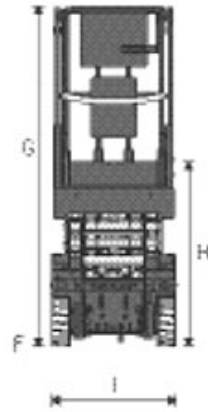

# MANITOU

Característica	U.M.	120 SE
<b>Carac.Principal</b>		
Altura máxima de trabalho	mm	11.750
<b>Dados operacionais</b>		
Alcance máximo	mm	Não informado
Capacidade de carga (irrestrita)	kg	318
Capacidade de carga (restrita)	kg	Não informado
Giro traseiro		Não informado
Raio de giro	mm	2.290
Rampa máxima	%	25
Tempo de subida/descida	s	57/35
Velocidade de deslocamento (recolhida)	km/h	3,5
<b>Motor</b>		
Marca/modelo		SEMITRACTION Batteries 24V C5 : 180AH C20 : 225AH
Potência	hp	Não informado
Tipo de acionamento (diesel/elétrico)		Elétrico
<b>Pesos e dimensões</b>		
Altura máxima no deslocamento	mm	2.390
Altura recolhida (máxima)	mm	1.800
Comprimento recolhida	mm	2.440
Largura total	mm	1.170
Peso total	kg	2.781
<b>Dados gerais</b>		
Alimentação		Bateria
País de origem (Caso seja importado)		França
Pneus		15x5 Não marcantes
Preço de Referência	R\$	Não informado
Tração (4x2 / 4x4)		4x2

	<b>A</b>	<b>B</b>	<b>C</b>	<b>D</b>	<b>E</b>	<b>F</b>	<b>G</b>	<b>H</b>	<b>I</b>
<b>78</b>	7.790	5.790	1.830	1.320	2.740	60	2.100	1.750	810
<b>100</b>	9.920	7.920	2.440	1.850	3.330	90	2.260	1.910	810
<b>120</b>	11.750	9.750	2.440	1.850	3.330	100	2.390	1.800	1.700