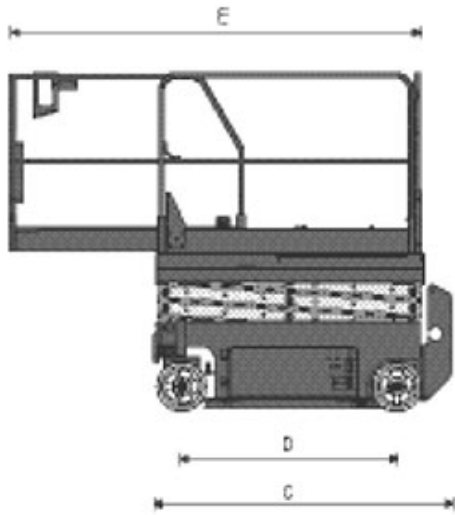

# MANITOU

Característica	U.M.	120 SE
<b>Carac.Principal</b>		
Altura máxima de trabalho	mm	11.750
<b>Dados operacionais</b>		
Alcance máximo	mm	Não informado
Capacidade de carga (irrestrita)	kg	318
Capacidade de carga (restrita)	kg	Não informado
Giro traseiro		Não informado
Raio de giro	mm	2.290
Rampa máxima	%	25
Tempo de subida/descida	s	57/35
Velocidade de deslocamento (recolhida)	km/h	3,5
<b>Motor</b>		
Marca/modelo		SEMITRACTION Batteries 24V C5 : 180AH C20 : 225AH
Potência	hp	Não informado
Tipo de acionamento (diesel/elétrico)		Elétrico
<b>Pesos e dimensões</b>		
Altura máxima no deslocamento	mm	2.390
Altura recolhida (máxima)	mm	1.800
Comprimento recolhida	mm	2.440
Largura total	mm	1.170
Peso total	kg	2.781
<b>Dados gerais</b>		
Alimentação		Bateria
País de origem (Caso seja importado)		França
Pneus		15x5 Não marcantes
Preço de Referência	R\$	Não informado
Tração (4x2 / 4x4)		4x2