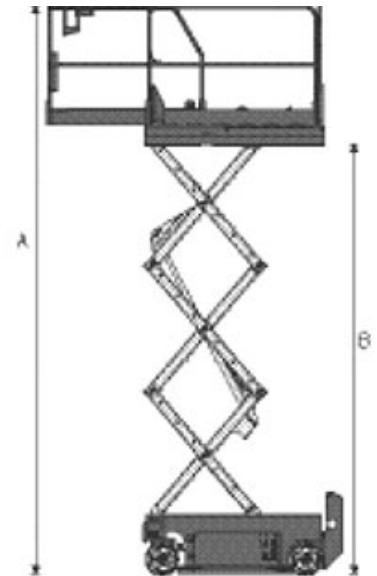

# MANITOU

Característica	U.M.	78 SEC
<b>Carac.Principal</b>		
Altura máxima de trabalho	mm	7.790
<b>Dados operacionais</b>		
Alcance máximo	mm	Não informado
Capacidade de carga (irrestrita)	kg	227
Capacidade de carga (restrita)	kg	Não informado
Giro traseiro		Não informado
Raio de giro	mm	1.550
Rampa máxima	%	25
Tempo de subida/descida	s	16/25
Velocidade de deslocamento (recolhida)	km/h	4
<b>Motor</b>		
Marca/modelo		SEMITRACTION Batteries 24V C5 : 180AH C20 : 225AH
Potência	hp	Não informado
Tipo de acionamento (diesel/elétrico)		Elétrico
<b>Pesos e dimensões</b>		
Altura máxima no deslocamento	mm	2.100
Altura recolhida (máxima)	mm	1.750
Comprimento recolhida	mm	1.830
Largura total	mm	810
Peso total	kg	1.503
<b>Dados gerais</b>		
Alimentação		Bateria
País de origem (Caso seja importado)		França
Pneus		12x4,5 Não marcantes
Preço de Referência	R\$	Não informado
Tração (4x2 / 4x4)		4x2