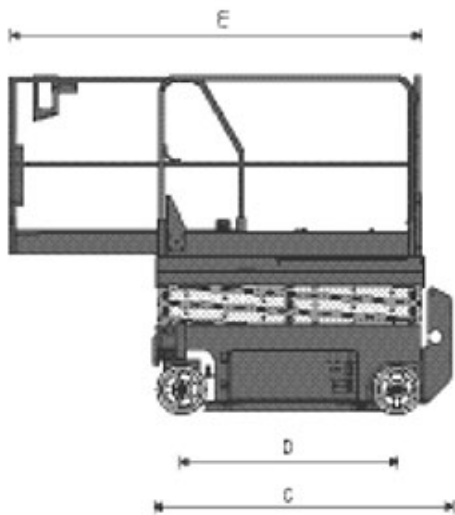

# MANITOU

Característica	U.M.	78 SEC
<b>Carac.Principal</b>		
Altura máxima de trabalho	mm	7.790
<b>Dados operacionais</b>		
Alcance máximo	mm	Não informado
Capacidade de carga (irrestrita)	kg	227
Capacidade de carga (restrita)	kg	Não informado
Giro traseiro		Não informado
Raio de giro	mm	1.550
Rampa máxima	%	25
Tempo de subida/descida	s	16/25
Velocidade de deslocamento (recolhida)	km/h	4
<b>Motor</b>		
Marca/modelo		SEMITRACTION Batteries 24V C5 : 180AH C20 : 225AH
Potência	hp	Não informado
Tipo de acionamento (diesel/elétrico)		Elétrico
<b>Pesos e dimensões</b>		
Altura máxima no deslocamento	mm	2.100
Altura recolhida (máxima)	mm	1.750
Comprimento recolhida	mm	1.830
Largura total	mm	810
Peso total	kg	1.503
<b>Dados gerais</b>		
Alimentação		Bateria
País de origem (Caso seja importado)		França
Pneus		12x4,5 Não marcantes
Preço de Referência	R\$	Não informado
Tração (4x2 / 4x4)		4x2