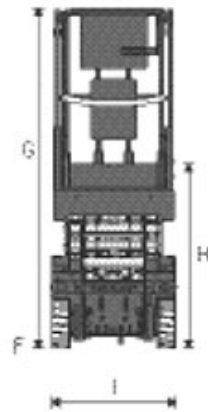

# MANITOU

Característica	U.M.	78 SEC
<b>Carac.Principal</b>		
Altura máxima de trabalho	mm	7.790
<b>Dados operacionais</b>		
Alcance máximo	mm	Não informado
Capacidade de carga (irrestrita)	kg	227
Capacidade de carga (restrita)	kg	Não informado
Giro traseiro		Não informado
Raio de giro	mm	1.550
Rampa máxima	%	25
Tempo de subida/descida	s	16/25
Velocidade de deslocamento (recolhida)	km/h	4
<b>Motor</b>		
Marca/modelo		SEMITRACTION Batteries 24V C5 : 180AH C20 : 225AH
Potência	hp	Não informado
Tipo de acionamento (diesel/elétrico)		Elétrico
<b>Pesos e dimensões</b>		
Altura máxima no deslocamento	mm	2.100
Altura recolhida (máxima)	mm	1.750
Comprimento recolhida	mm	1.830
Largura total	mm	810
Peso total	kg	1.503
<b>Dados gerais</b>		
Alimentação		Bateria
País de origem (Caso seja importado)		França
Pneus		12x4,5 Não marcantes
Preço de Referência	R\$	Não informado
Tração (4x2 / 4x4)		4x2

	<b>A</b>	<b>B</b>	<b>C</b>	<b>D</b>	<b>E</b>	<b>F</b>	<b>G</b>	<b>H</b>	<b>I</b>
<b>78</b>	7.790	5.790	1.830	1.320	2.740	60	2.100	1.750	810
<b>100</b>	9.920	7.920	2.440	1.850	3.330	90	2.260	1.910	810
<b>120</b>	11.750	9.750	2.440	1.850	3.330	100	2.390	1.800	1.700