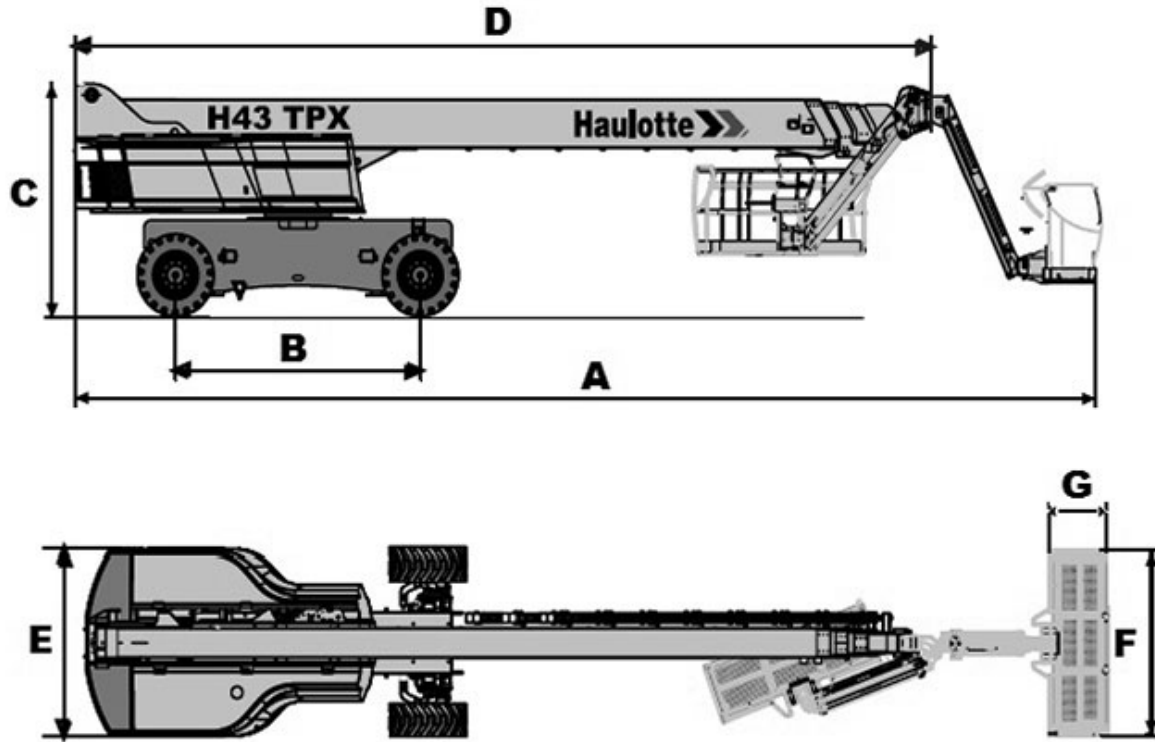

HAULOTTE

Característica	U.M.	H43TPX
Carac.Principal		
Altura máxima de trabalho	mm	42.200
Dados operacionais		
Alcance máximo	mm	Não informado
Capacidade de carga (irrestrita)	kg	450
Capacidade de carga (restrita)	kg	Não informado
Giro traseiro		Não informado
Raio de giro	mm	5.750
Rampa máxima	%	40
Tempo de subida/descida	s	Não informado
Velocidade de deslocamento (recolhida)	km/h	5
Motor		
Marca/modelo		Não informado
Potência	hp	84.2
Tipo de acionamento (diesel/elétrico)		Diesel
Pesos e dimensões		
Altura máxima no deslocamento	mm	Não informado
Altura recolhida (máxima)	mm	3.050
Comprimento recolhida	mm	12.300
Largura total	mm	2.500
Peso total	kg	20.600
Dados gerais		
Alimentação		Não informado
País de origem (Caso seja importado)		Não informado
Pneus		445/65-22.5
Preço de Referência	R\$	Não informado
Tração (4x2 / 4x4)		Não informado