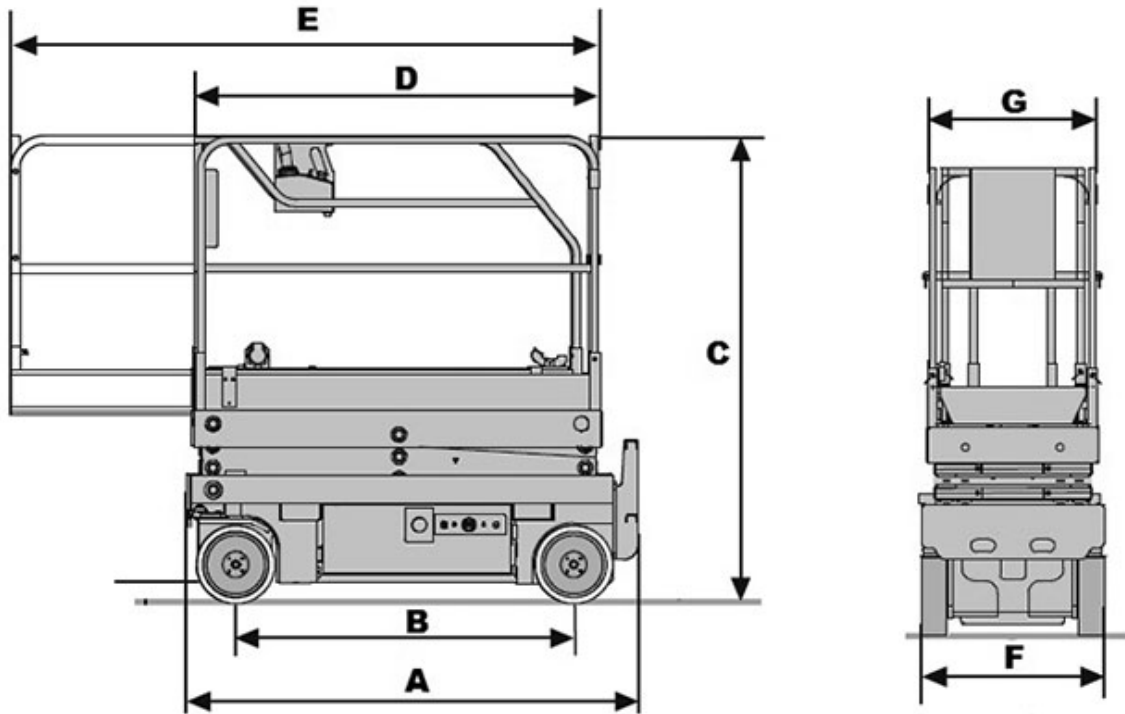

# HAULOTTE

Característica	U.M.	OPTIMUM 8
<b>Carac.Principal</b>		
Altura máxima de trabalho	mm	7.800
<b>Dados operacionais</b>		
Alcance máximo	mm	Não informado
Capacidade de carga (irrestrita)	kg	230
Capacidade de carga (restrita)	kg	Não informado
Giro traseiro		Não informado
Raio de giro	mm	1.700
Rampa máxima	%	25
Tempo de subida/descida	s	22 / 37
Velocidade de deslocamento (recolhida)	km/h	4.5
<b>Motor</b>		
Marca/modelo		Não informado
Potência	hp	Não informado
Tipo de acionamento (diesel/elétrico)		Elétrico
<b>Pesos e dimensões</b>		
Altura máxima no deslocamento	mm	Não informado
Altura recolhida (máxima)	mm	2.000
Comprimento recolhida	mm	1.900
Largura total	mm	700
Peso total	kg	1.370
<b>Dados gerais</b>		
Alimentação		Não informado
País de origem (Caso seja importado)		Não informado
Pneus		12.5 x 4.25
Preço de Referência	R\$	Não informado
Tração (4x2 / 4x4)		Não informado