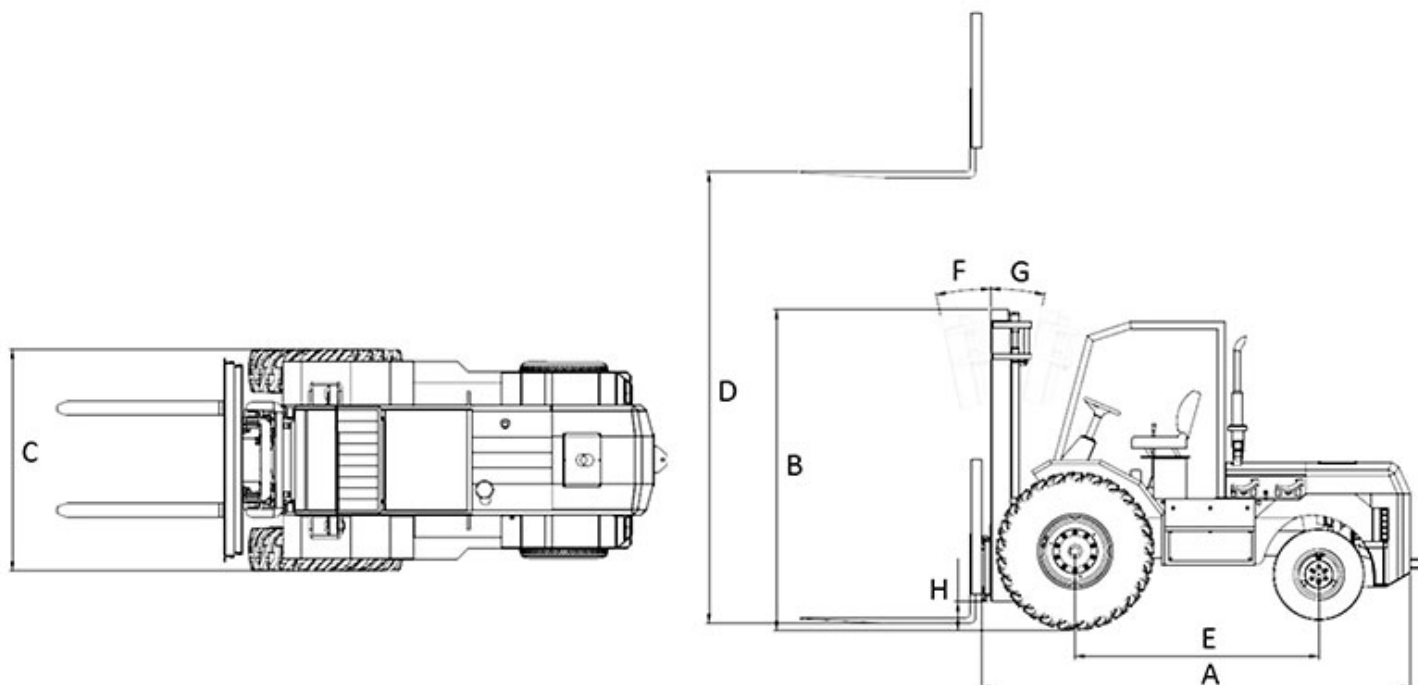

MOVIX

Característica	U.M.	TODO TERRENO SUPERCARGO 4T 4x2
Carac.Principal		
Capacidade de carga	kg	3.000
Dados Operacionais		
Altura máxima de trabalho	mm	4.000
Carga máxima de tombamento	kg	Não informado
Carga na altura máxima	kg	Não informado
Raio de giro (externo aos pneus)	mm	4.100
Velocidade de descida	m/min	Não informado
Velocidade de elevação	m/min	Não informado
Velocidade máxima de translação	km/h	Não informado
Motor		
Marca/modelo		MWM 4 CIL
Potência	HP/rpm	75
Tipo de acionamento (elétrico/diesel/gás)		DIESEL
Transmissão		
Tipo (mecânica/hidrostop/powershift)		V85 - V86 - V88 ORIGINAL TRATOR
Tração (4x2 / 4x4)		4X2
Pesos e dimensões		
Altura livre sobre o solo	mm	300
Dimensões para transporte (CxLxA)	mm	4.100 x 2.050 x 2.830
Peso total com garfo	kg	Não informado
Dados gerais		
Código Finame		Não informado
País de origem		Brasil
Pneus (tipo)		Não informado
Preço de Referência	R\$	Não informado
Segmentos de torre		Não informado
Sistema de freio (tipo)		Não informado

	A	B	C	D	E	F	G	H
SuperCargo	3.900	2.820	2.005	4.000	2.160	10°	11°	300