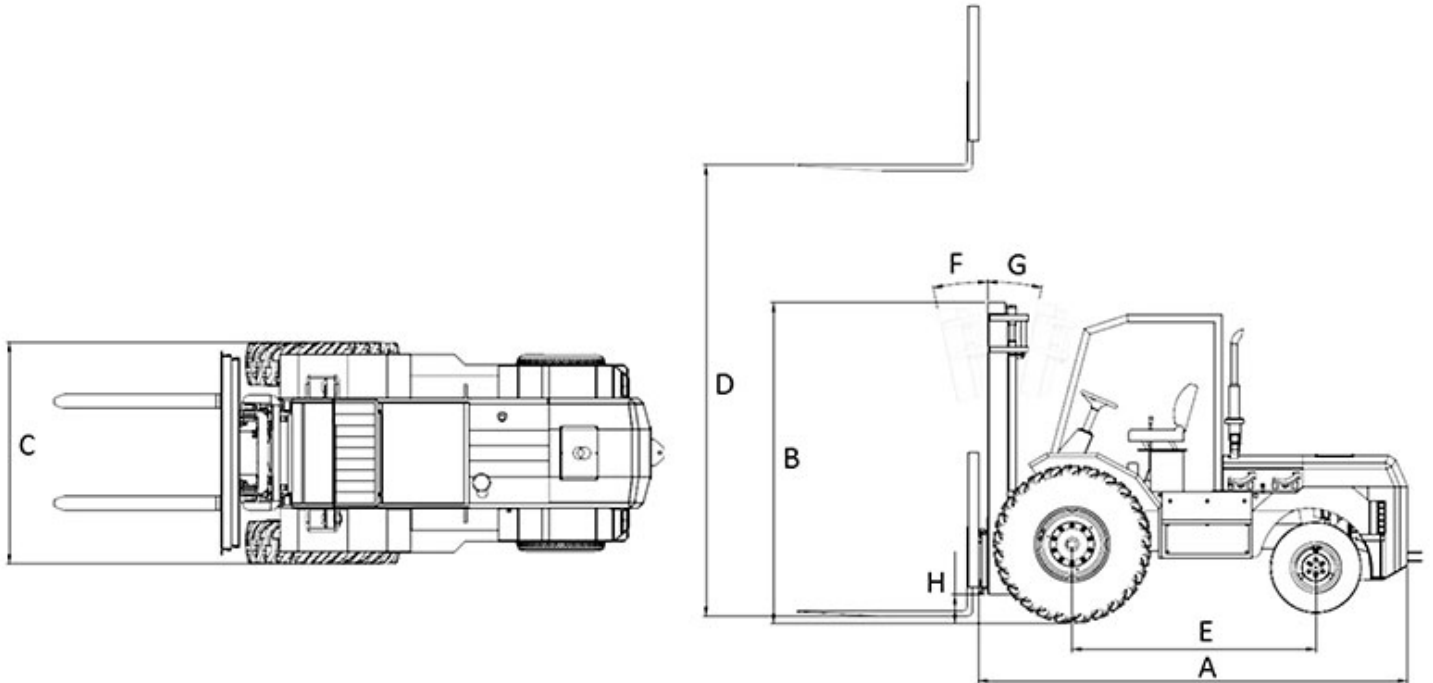

MOVIX

Característica	U.M.	TODO TERRENO SUPERCARGO 4T 4x2
Carac.Principal		
Capacidade de carga	kg	3.000
Dados Operacionais		
Altura máxima de trabalho	mm	4.000
Carga máxima de tombamento	kg	Não informado
Carga na altura máxima	kg	Não informado
Raio de giro (externo aos pneus)	mm	4.100
Velocidade de descida	m/min	Não informado
Velocidade de elevação	m/min	Não informado
Velocidade máxima de translação	km/h	Não informado
Motor		
Marca/modelo		MWM 4 CIL
Potência	HP/rpm	75
Tipo de acionamento (elétrico/diesel/gás)		DIESEL
Transmissão		
Tipo (mecânica/hidrorost/powershift)		V85 - V86 - V88 ORIGINAL TRATOR
Tração (4x2 / 4x4)		4X2
Pesos e dimensões		
Altura livre sobre o solo	mm	300
Dimensões para transporte (CxLxA)	mm	4.100 x 2.050 x 2.830
Peso total com garfo	kg	Não informado
Dados gerais		
Código Finame		Não informado
País de origem		Brasil
Pneus (tipo)		Não informado
Preço de Referência	R\$	Não informado
Segmentos de torre		Não informado
Sistema de freio (tipo)		Não informado

	A	B	C	D	E	F	G	H
SuperCargo	3.900	2.820	2.005	4.000	2.160	10°	11°	300