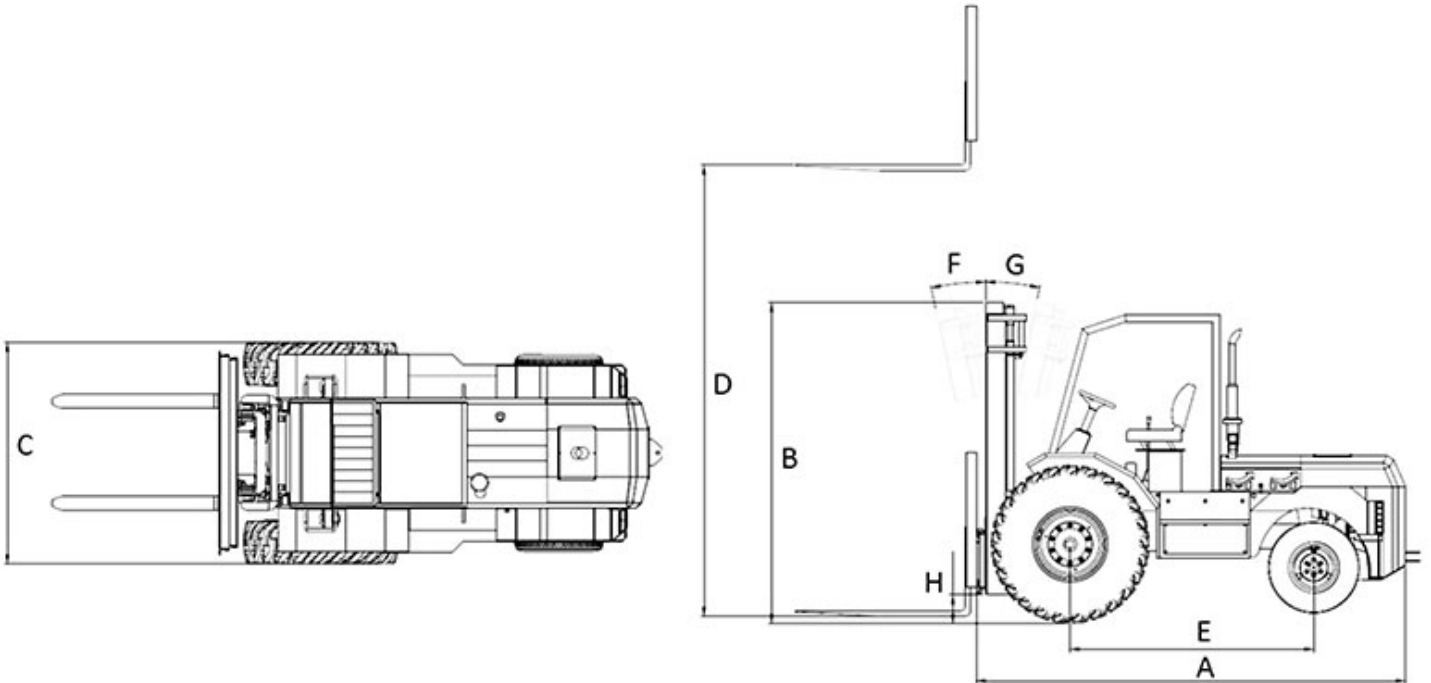

MOVIX

Característica	U.M.	TODO TERRENO SUPERCARGO 3T 4X2
Carac.Principal		
Capacidade de carga	kg	3.000
Dados Operacionais		
Altura máxima de trabalho	mm	4.000
Carga máxima de tombamento	kg	Não informado
Carga na altura máxima	kg	Não informado
Raio de giro (externo aos pneus)	mm	4.000
Velocidade de descida	m/min	Não informado
Velocidade de elevação	m/min	Não informado
Velocidade máxima de translação	km/h	Não informado
Motor		
Marca/modelo		MWM 4 cil
Potência	HP/rpm	75
Tipo de acionamento (elétrico/diesel/gás)		DIESEL
Transmissão		
Tipo (mecânica/hidrostop/powershift)		V85 - 86 -88 original trator
Tração (4x2 / 4x4)		4X2
Pesos e dimensões		
Altura livre sobre o solo	mm	230
Dimensões para transporte (CxLxA)	mm	4.100 x 2.050 x 2.830
Peso total com garfo	kg	6.000
Dados gerais		
Código Finame		Não informado
País de origem		Brasil
Pneus (tipo)		Não informado
Preço de Referência	R\$	Não informado
Segmentos de torre		Não informado
Sistema de freio (tipo)		Não informado

	A	B	C	D	E	F	G	H
SuperCargo	3.900	2.820	2.005	4.000	2.160	10°	11°	300