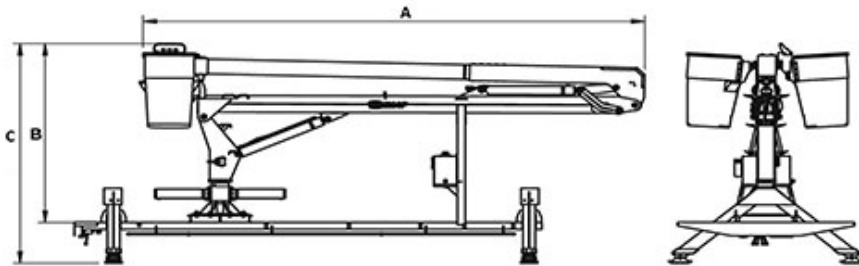

# IMAP

Característica	U.M.	LI 15000 D
<b>Carac.Principal</b>		
Altura máxima de trabalho	mm	15.000
<b>Dados operacionais</b>		
Alcance máximo	mm	15.000
Capacidade de carga (irrestrita)	kg	136 kg em cada cesto
Capacidade de carga (restrita)	kg	136 kg em cada cesto
Giro traseiro		Ver veículo
Raio de giro	mm	420°
Rampa máxima	%	Ver veículo
Tempo de subida/descida	s	120
Velocidade de deslocamento (recolhida)	km/h	Ver veículo
<b>Motor</b>		
Marca/modelo		Ver veículo
Potência	hp	Ver veículo
Tipo de acionamento (diesel/elétrico)		Ver veículo
<b>Pesos e dimensões</b>		
Altura máxima no deslocamento	mm	3.300
Altura recolhida (máxima)	mm	3.300
Comprimento recolhida	mm	6.500
Largura total	mm	2.500
Peso total	kg	1.980
<b>Dados gerais</b>		
Alimentação		Ver veículo
País de origem (Caso seja importado)		Brasil
Pneus		Ver veículo
Preço de Referência	R\$	Não informado
Tração (4x2 / 4x4)		Ver veículo

	A	B	C	D
LI 15000 D	6.548	2.680	3.290	2.540

Diagrama Operacional de Cargas e Alcances