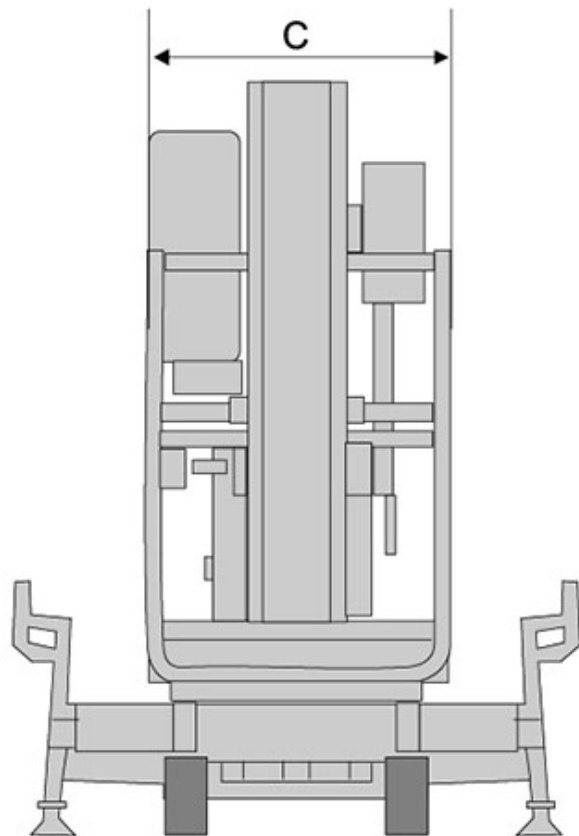

# JLG

Característica	U.M.	41AM
<b>Carac.Principal</b>		
Altura máxima de trabalho	mm	16.330
<b>Dados operacionais</b>		
Alcance máximo	mm	Não informado
Capacidade de carga (irrestrita)	kg	136
Capacidade de carga (restrita)	kg	Não informado
Giro traseiro		Não informado
Raio de giro	mm	Não informado
Rampa máxima	%	Não informado
Tempo de subida/descida	s	Não informado
Velocidade de deslocamento (recolhida)	km/h	Não informado
<b>Motor</b>		
Marca/modelo		Não informado
Potência	hp	Não informado
Tipo de acionamento (diesel/elétrico)		Elétrico
<b>Pesos e dimensões</b>		
Altura máxima no deslocamento	mm	Não informado
Altura recolhida (máxima)	mm	1.640
Comprimento recolhida	mm	1.460
Largura total	mm	1.460
Peso total	kg	499
<b>Dados gerais</b>		
Alimentação		Não informado
País de origem (Caso seja importado)		Estados Unidos
Pneus		Não informado
Preço de Referência	R\$	Não informado
Tração (4x2 / 4x4)		Não informado

	<b>A</b>	<b>B</b>	<b>C</b>
<b>41 AM</b>	1.460	1.640	1.460