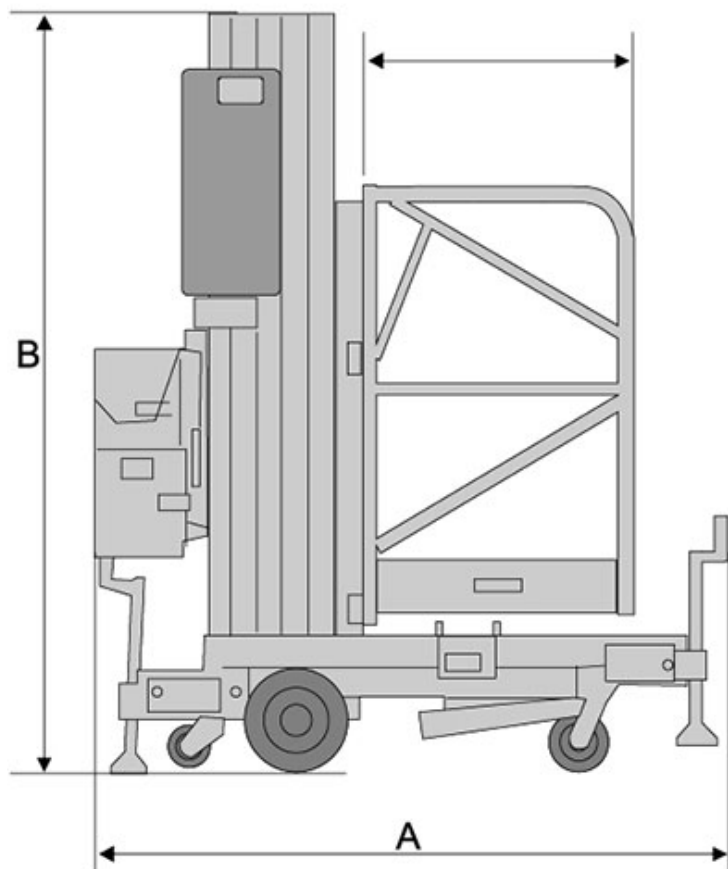

# JLG

Característica	U.M.	41AM
<b>Carac.Principal</b>		
Altura máxima de trabalho	mm	16.330
<b>Dados operacionais</b>		
Alcance máximo	mm	Não informado
Capacidade de carga (irrestrita)	kg	136
Capacidade de carga (restrita)	kg	Não informado
Giro traseiro		Não informado
Raio de giro	mm	Não informado
Rampa máxima	%	Não informado
Tempo de subida/descida	s	Não informado
Velocidade de deslocamento (recolhida)	km/h	Não informado
<b>Motor</b>		
Marca/modelo		Não informado
Potência	hp	Não informado
Tipo de acionamento (diesel/elétrico)		Elétrico
<b>Pesos e dimensões</b>		
Altura máxima no deslocamento	mm	Não informado
Altura recolhida (máxima)	mm	1.640
Comprimento recolhida	mm	1.460
Largura total	mm	1.460
Peso total	kg	499
<b>Dados gerais</b>		
Alimentação		Não informado
País de origem (Caso seja importado)		Estados Unidos
Pneus		Não informado
Preço de Referência	R\$	Não informado
Tração (4x2 / 4x4)		Não informado