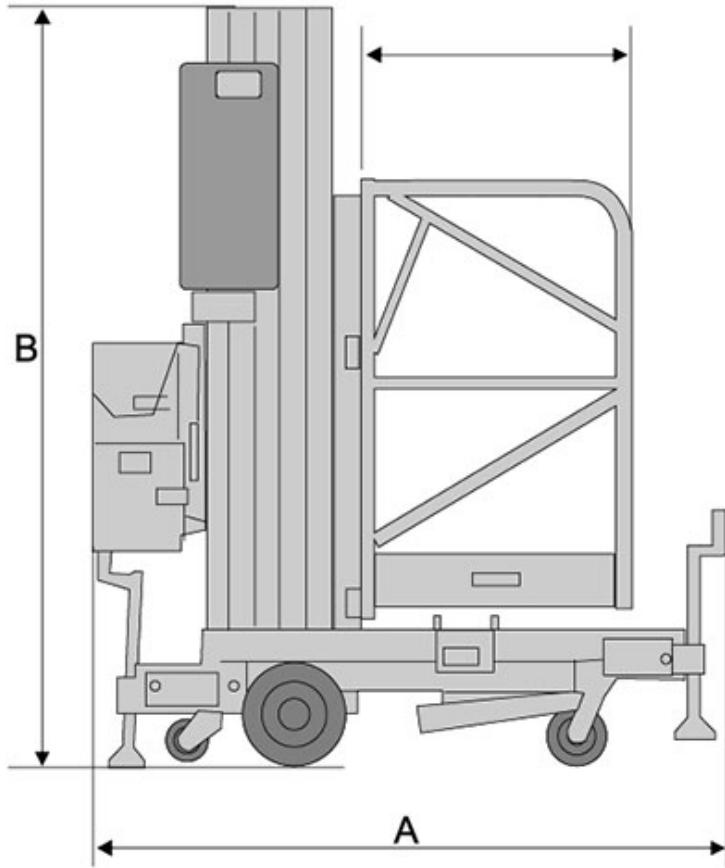

# JLG

Característica	U.M.	36AM
<b>Carac.Principal</b>		
Altura máxima de trabalho	mm	14.800
<b>Dados operacionais</b>		
Alcance máximo	mm	Não informado
Capacidade de carga (irrestrita)	kg	136
Capacidade de carga (restrita)	kg	Não informado
Giro traseiro		Não informado
Raio de giro	mm	Não informado
Rampa máxima	%	Não informado
Tempo de subida/descida	s	Não informado
Velocidade de deslocamento (recolhida)	km/h	Não informado
<b>Motor</b>		
Marca/modelo		Não informado
Potência	hp	Não informado
Tipo de acionamento (diesel/elétrico)		Elétrico
<b>Pesos e dimensões</b>		
Altura máxima no deslocamento	mm	Não informado
Altura recolhida (máxima)	mm	2.640
Comprimento recolhida	mm	1.380
Largura total	mm	740
Peso total	kg	481
<b>Dados gerais</b>		
Alimentação		Não informado
País de origem (Caso seja importado)		Estados Unidos
Pneus		Não informado
Preço de Referência	R\$	Não informado
Tração (4x2 / 4x4)		Não informado