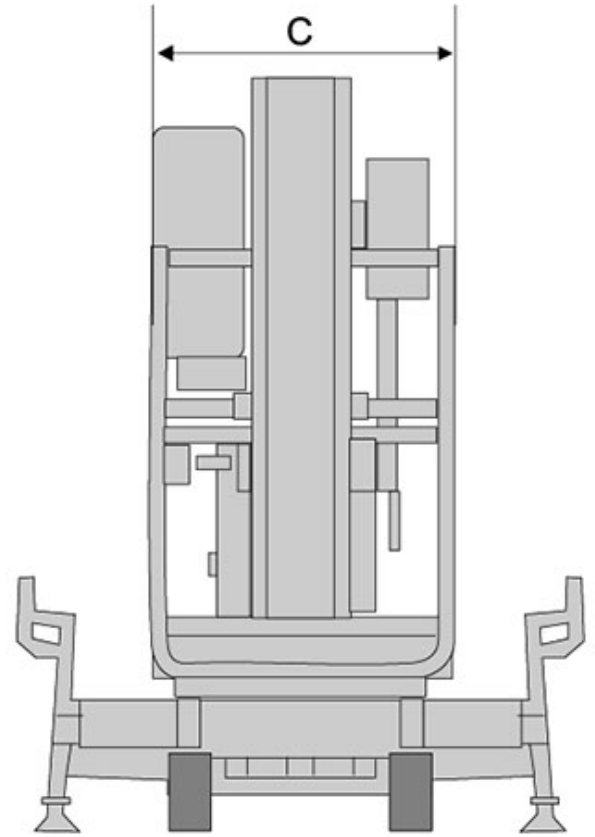

# JLG

Característica	U.M.	36AM
<b>Carac.Principal</b>		
Altura máxima de trabalho	mm	14.800
<b>Dados operacionais</b>		
Alcance máximo	mm	Não informado
Capacidade de carga (irrestrita)	kg	136
Capacidade de carga (restrita)	kg	Não informado
Giro traseiro		Não informado
Raio de giro	mm	Não informado
Rampa máxima	%	Não informado
Tempo de subida/descida	s	Não informado
Velocidade de deslocamento (recolhida)	km/h	Não informado
<b>Motor</b>		
Marca/modelo		Não informado
Potência	hp	Não informado
Tipo de acionamento (diesel/elétrico)		Elétrico
<b>Pesos e dimensões</b>		
Altura máxima no deslocamento	mm	Não informado
Altura recolhida (máxima)	mm	2.640
Comprimento recolhida	mm	1.380
Largura total	mm	740
Peso total	kg	481
<b>Dados gerais</b>		
Alimentação		Não informado
País de origem (Caso seja importado)		Estados Unidos
Pneus		Não informado
Preço de Referência	R\$	Não informado
Tração (4x2 / 4x4)		Não informado

	<b>A</b>	<b>B</b>	<b>C</b>
<b>36 AM</b>	1.380	2.640	740