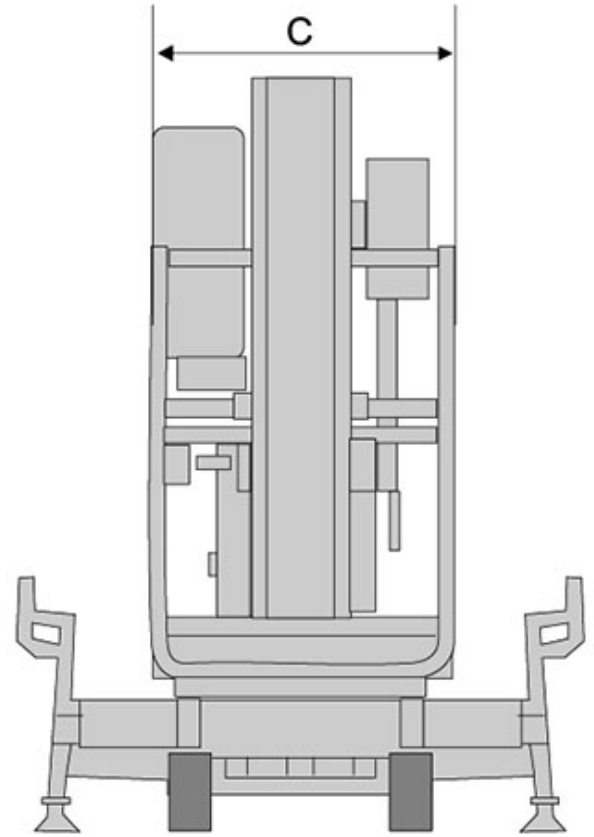

# JLG

Característica	U.M.	30AM
<b>Carac.Principal</b>		
Altura máxima de trabalho	mm	12.970
<b>Dados operacionais</b>		
Alcance máximo	mm	Não informado
Capacidade de carga (irrestrita)	kg	159
Capacidade de carga (restrita)	kg	Não informado
Giro traseiro		Não informado
Raio de giro	mm	Não informado
Rampa máxima	%	Não informado
Tempo de subida/descida	s	Não informado
Velocidade de deslocamento (recolhida)	km/h	Não informado
<b>Motor</b>		
Marca/modelo		Não informado
Potência	hp	Não informado
Tipo de acionamento (diesel/elétrico)		Elétrico
<b>Pesos e dimensões</b>		
Altura máxima no deslocamento	mm	Não informado
Altura recolhida (máxima)	mm	1.970
Comprimento recolhida	mm	1.320
Largura total	mm	740
Peso total	kg	404
<b>Dados gerais</b>		
Alimentação		Não informado
País de origem (Caso seja importado)		Estados Unidos
Pneus		Não informado
Preço de Referência	R\$	Não informado
Tração (4x2 / 4x4)		Não informado