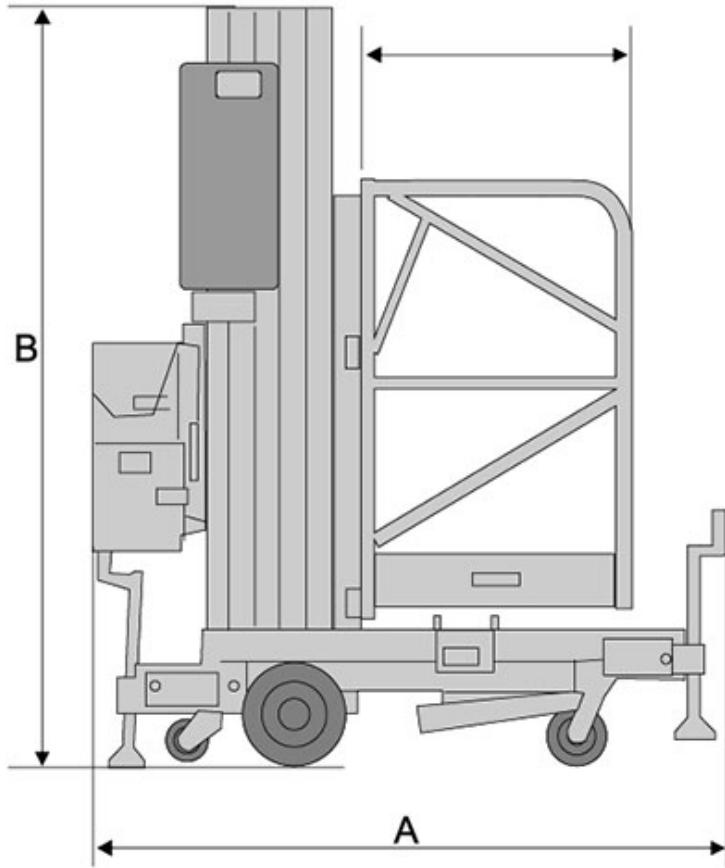

# JLG

Característica	U.M.	30AM
<b>Carac.Principal</b>		
Altura máxima de trabalho	mm	12.970
<b>Dados operacionais</b>		
Alcance máximo	mm	Não informado
Capacidade de carga (irrestrita)	kg	159
Capacidade de carga (restrita)	kg	Não informado
Giro traseiro		Não informado
Raio de giro	mm	Não informado
Rampa máxima	%	Não informado
Tempo de subida/descida	s	Não informado
Velocidade de deslocamento (recolhida)	km/h	Não informado
<b>Motor</b>		
Marca/modelo		Não informado
Potência	hp	Não informado
Tipo de acionamento (diesel/elétrico)		Elétrico
<b>Pesos e dimensões</b>		
Altura máxima no deslocamento	mm	Não informado
Altura recolhida (máxima)	mm	1.970
Comprimento recolhida	mm	1.320
Largura total	mm	740
Peso total	kg	404
<b>Dados gerais</b>		
Alimentação		Não informado
País de origem (Caso seja importado)		Estados Unidos
Pneus		Não informado
Preço de Referência	R\$	Não informado
Tração (4x2 / 4x4)		Não informado