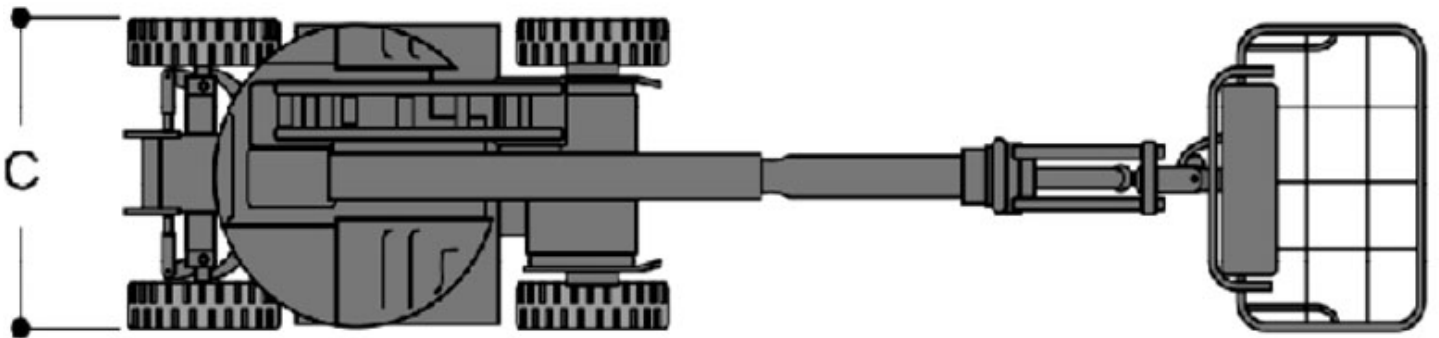

# JLG

<b>Característica</b>	<b>U.M.</b>	<b>E300AJ</b>
<b>Carac.Principal</b>		
Altura máxima de trabalho	mm	11.190
<b>Dados operacionais</b>		
Alcance máximo	mm	6.170
Capacidade de carga (irrestrita)	kg	227
Capacidade de carga (restrita)	kg	Não informado
Giro traseiro		Não informado
Raio de giro	mm	3.100
Rampa máxima	%	25
Tempo de subida/descida	s	Não informado
Velocidade de deslocamento (recolhida)	km/h	4,8
<b>Motor</b>		
Marca/modelo		Não informado
Potência	hp	Não informado
Tipo de acionamento (diesel/elétrico)		Elétrico
<b>Pesos e dimensões</b>		
Altura máxima no deslocamento	mm	Não informado
Altura recolhida (máxima)	mm	2.010
Comprimento recolhida	mm	5.540
Largura total	mm	1.220
Peso total	kg	6.831
<b>Dados gerais</b>		
Alimentação		Não informado
País de origem (Caso seja importado)		Estados Unidos
Pneus		25 x 7 x 12
Preço de Referência	R\$	Não informado
Tração (4x2 / 4x4)		Não informado