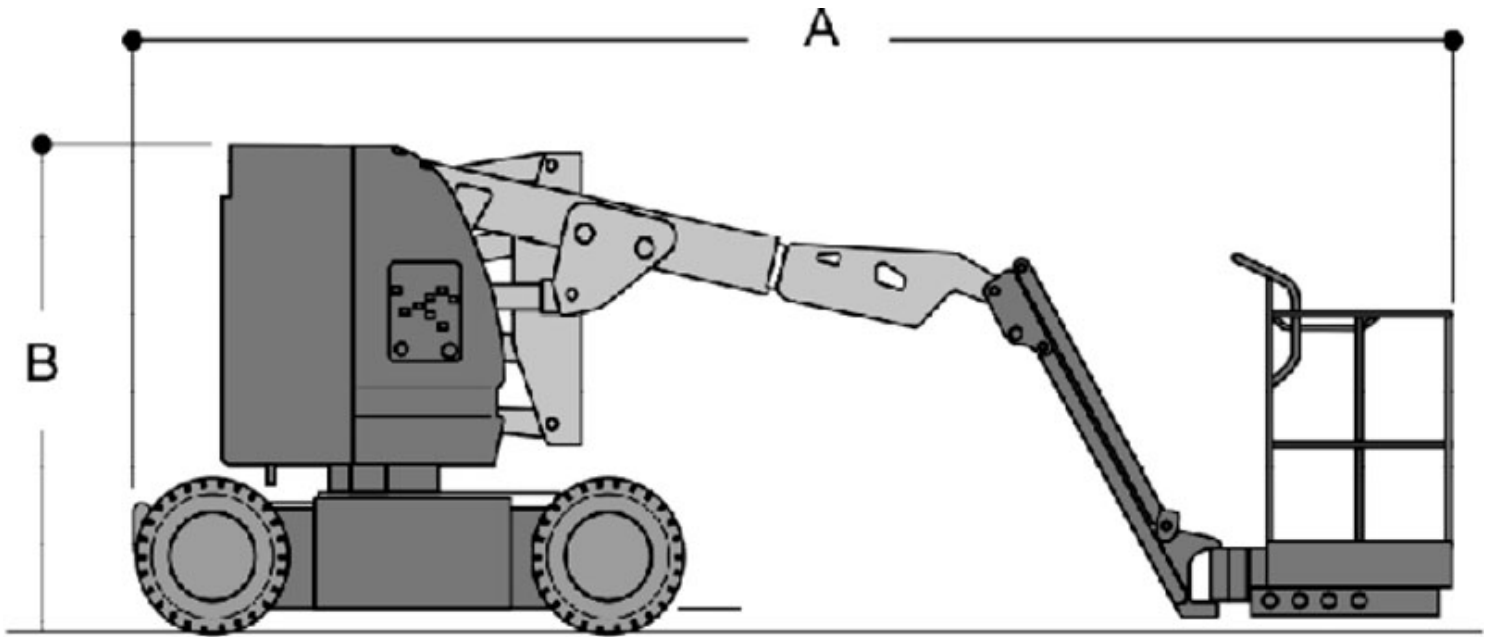

# JLG

<b>Característica</b>	<b>U.M.</b>	<b>E300AJ</b>
<b>Carac.Principal</b>		
Altura máxima de trabalho	mm	11.190
<b>Dados operacionais</b>		
Alcance máximo	mm	6.170
Capacidade de carga (irrestrita)	kg	227
Capacidade de carga (restrita)	kg	Não informado
Giro traseiro		Não informado
Raio de giro	mm	3.100
Rampa máxima	%	25
Tempo de subida/descida	s	Não informado
Velocidade de deslocamento (recolhida)	km/h	4,8
<b>Motor</b>		
Marca/modelo		Não informado
Potência	hp	Não informado
Tipo de acionamento (diesel/elétrico)		Elétrico
<b>Pesos e dimensões</b>		
Altura máxima no deslocamento	mm	Não informado
Altura recolhida (máxima)	mm	2.010
Comprimento recolhida	mm	5.540
Largura total	mm	1.220
Peso total	kg	6.831
<b>Dados gerais</b>		
Alimentação		Não informado
País de origem (Caso seja importado)		Estados Unidos
Pneus		25 x 7 x 12
Preço de Referência	R\$	Não informado
Tração (4x2 / 4x4)		Não informado