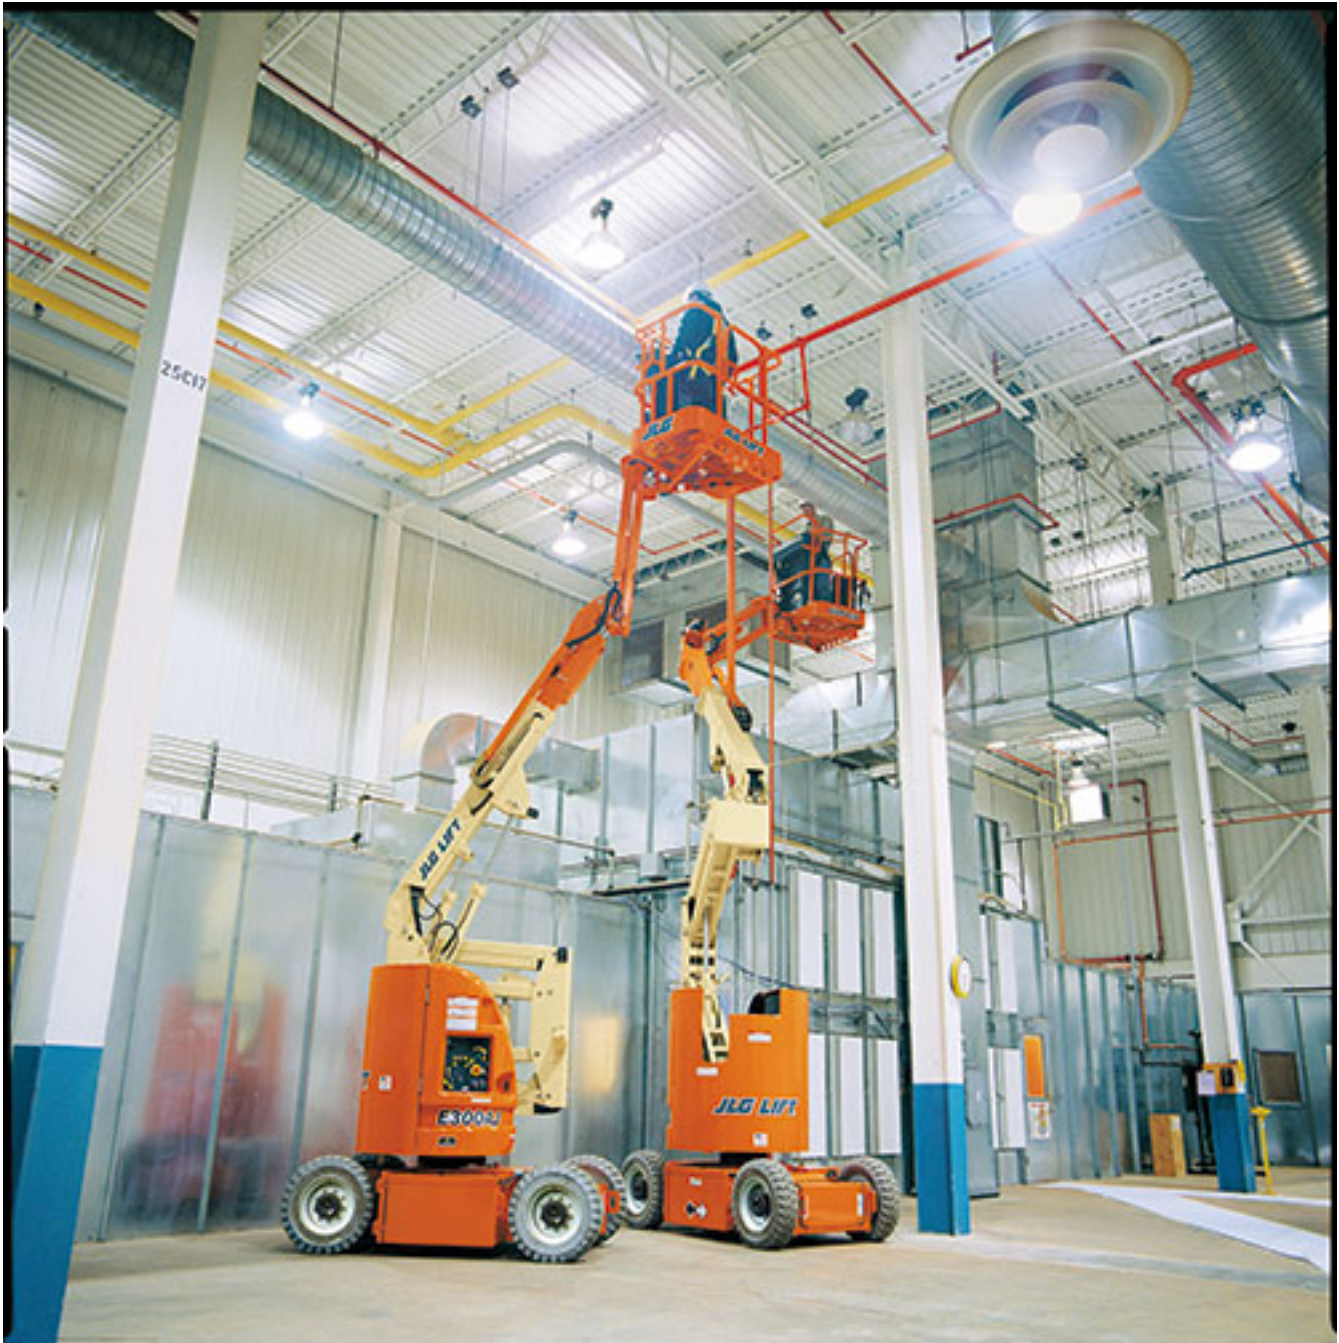

# JLG

<b>Característica</b>	<b>U.M.</b>	<b>E300AJ</b>
<b>Carac.Principal</b>		
Altura máxima de trabalho	mm	11.190
<b>Dados operacionais</b>		
Alcance máximo	mm	6.170
Capacidade de carga (irrestrita)	kg	227
Capacidade de carga (restrita)	kg	Não informado
Giro traseiro		Não informado
Raio de giro	mm	3.100
Rampa máxima	%	25
Tempo de subida/descida	s	Não informado
Velocidade de deslocamento (recolhida)	km/h	4,8
<b>Motor</b>		
Marca/modelo		Não informado
Potência	hp	Não informado
Tipo de acionamento (diesel/elétrico)		Elétrico
<b>Pesos e dimensões</b>		
Altura máxima no deslocamento	mm	Não informado
Altura recolhida (máxima)	mm	2.010
Comprimento recolhida	mm	5.540
Largura total	mm	1.220
Peso total	kg	6.831
<b>Dados gerais</b>		
Alimentação		Não informado
País de origem (Caso seja importado)		Estados Unidos
Pneus		25 x 7 x 12
Preço de Referência	R\$	Não informado
Tração (4x2 / 4x4)		Não informado