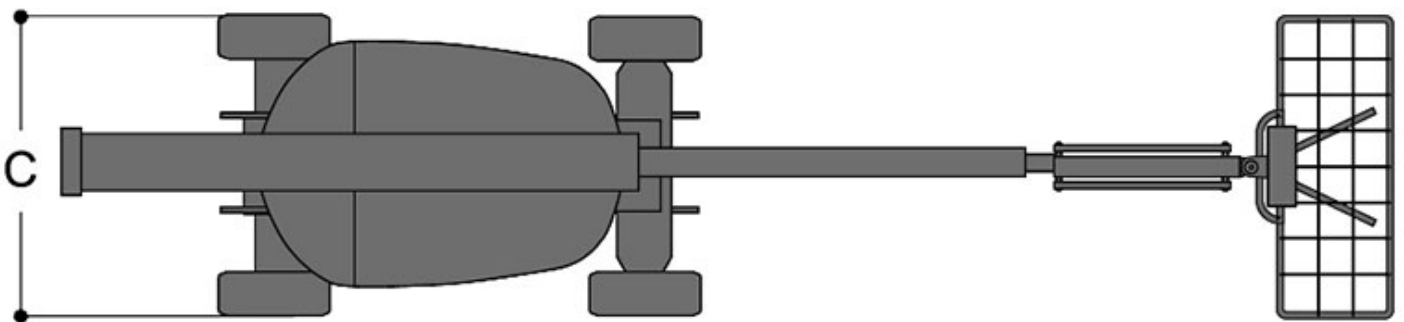

# JLG

Característica	U.M.	800AJ
<b>Carac.Principal</b>		
Altura máxima de trabalho	mm	26.380
<b>Dados operacionais</b>		
Alcance máximo	mm	15.800
Capacidade de carga (irrestrita)	kg	227
Capacidade de carga (restrita)	kg	Não informado
Giro traseiro		Não informado
Raio de giro	mm	4.420
Rampa máxima	%	45(4WD) - 30(2WD)
Tempo de subida/descida	s	Não informado
Velocidade de deslocamento (recolhida)	km/h	4,8
<b>Motor</b>		
Marca/modelo		Deutz D2011L04 w/ EGR
Potência	hp	61.6
Tipo de acionamento (diesel/elétrico)		Diesel
<b>Pesos e dimensões</b>		
Altura máxima no deslocamento	mm	Não informado
Altura recolhida (máxima)	mm	3.000
Comprimento recolhida	mm	11.130
Largura total	mm	2.440
Peso total	kg	15.558
<b>Dados gerais</b>		
Alimentação		Não informado
País de origem (Caso seja importado)		Estados Unidos
Pneus		15-625 WLT
Preço de Referência	R\$	Não informado
Tração (4x2 / 4x4)		4x2 e 4x4