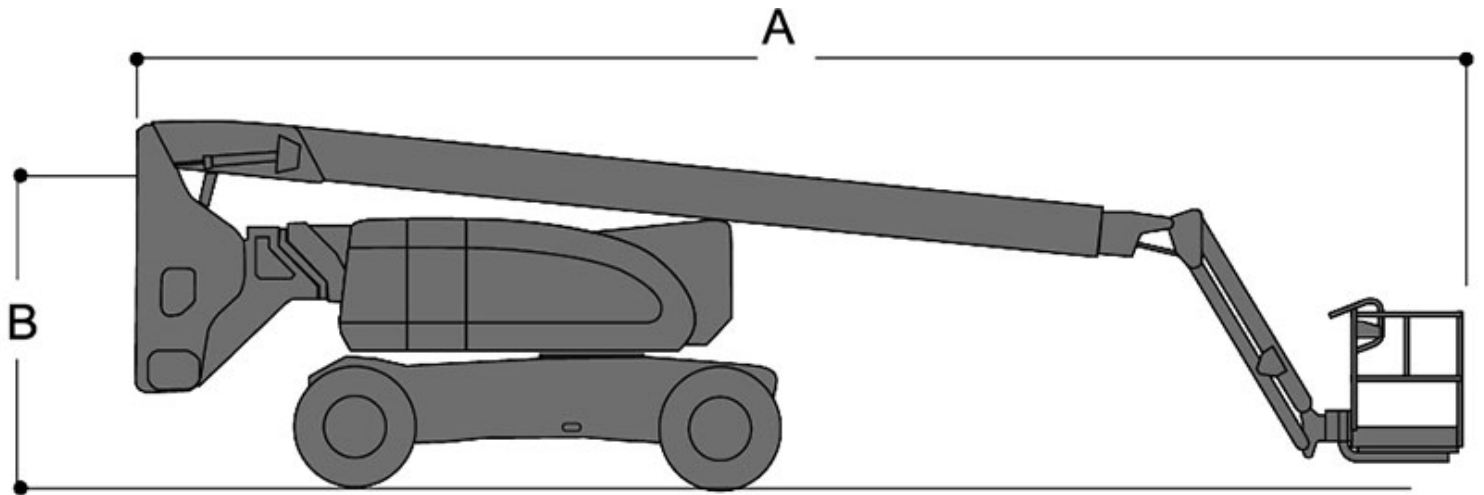

JLG

Característica	U.M.	800AJ
Carac.Principal		
Altura máxima de trabalho	mm	26.380
Dados operacionais		
Alcance máximo	mm	15.800
Capacidade de carga (irrestrita)	kg	227
Capacidade de carga (restrita)	kg	Não informado
Giro traseiro		Não informado
Raio de giro	mm	4.420
Rampa máxima	%	45(4WD) - 30(2WD)
Tempo de subida/descida	s	Não informado
Velocidade de deslocamento (recolhida)	km/h	4,8
Motor		
Marca/modelo		Deutz D2011L04 w/ EGR
Potência	hp	61.6
Tipo de acionamento (diesel/elétrico)		Diesel
Pesos e dimensões		
Altura máxima no deslocamento	mm	Não informado
Altura recolhida (máxima)	mm	3.000
Comprimento recolhida	mm	11.130
Largura total	mm	2.440
Peso total	kg	15.558
Dados gerais		
Alimentação		Não informado
País de origem (Caso seja importado)		Estados Unidos
Pneus		15-625 WLT
Preço de Referência	R\$	Não informado
Tração (4x2 / 4x4)		4x2 e 4x4