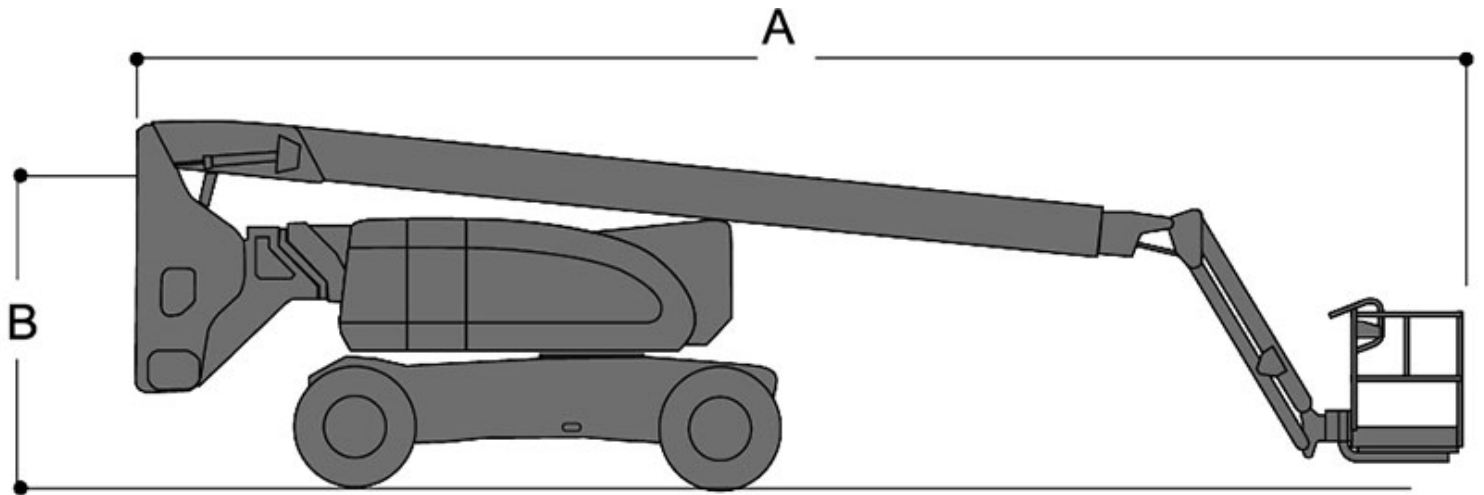

# JLG

Característica	U.M.	800AJ
<b>Carac.Principal</b>		
Altura máxima de trabalho	mm	26.380
<b>Dados operacionais</b>		
Alcance máximo	mm	15.800
Capacidade de carga (irrestrita)	kg	227
Capacidade de carga (restrita)	kg	Não informado
Giro traseiro		Não informado
Raio de giro	mm	4.420
Rampa máxima	%	45(4WD) - 30(2WD)
Tempo de subida/descida	s	Não informado
Velocidade de deslocamento (recolhida)	km/h	4,8
<b>Motor</b>		
Marca/modelo		Deutz D2011L04 w/ EGR
Potência	hp	61.6
Tipo de acionamento (diesel/elétrico)		Diesel
<b>Pesos e dimensões</b>		
Altura máxima no deslocamento	mm	Não informado
Altura recolhida (máxima)	mm	3.000
Comprimento recolhida	mm	11.130
Largura total	mm	2.440
Peso total	kg	15.558
<b>Dados gerais</b>		
Alimentação		Não informado
País de origem (Caso seja importado)		Estados Unidos
Pneus		15-625 WLT
Preço de Referência	R\$	Não informado
Tração (4x2 / 4x4)		4x2 e 4x4