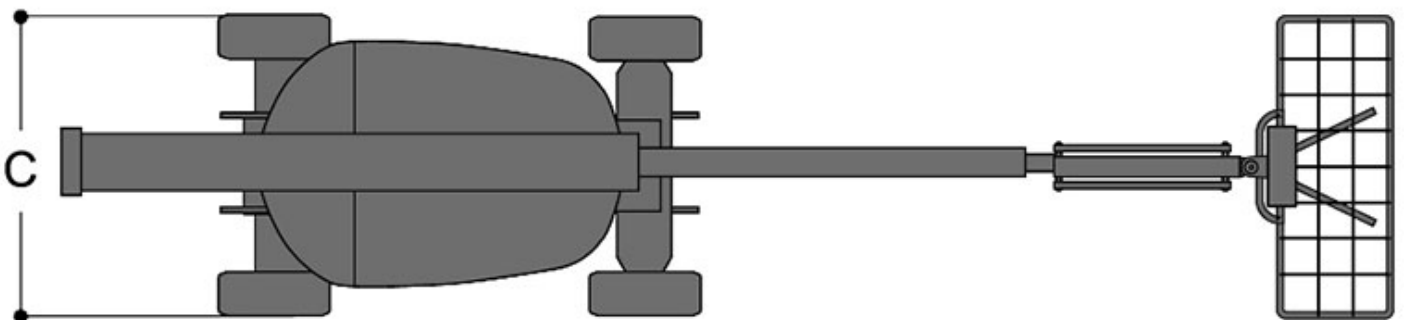

JLG

Característica	U.M.	800AJ
Carac.Principal		
Altura máxima de trabalho	mm	26.380
Dados operacionais		
Alcance máximo	mm	15.800
Capacidade de carga (irrestrita)	kg	227
Capacidade de carga (restrita)	kg	Não informado
Giro traseiro		Não informado
Raio de giro	mm	4.420
Rampa máxima	%	45(4WD) - 30(2WD)
Tempo de subida/descida	s	Não informado
Velocidade de deslocamento (recolhida)	km/h	4,8
Motor		
Marca/modelo		Deutz D2011L04 w/ EGR
Potência	hp	61.6
Tipo de acionamento (diesel/elétrico)		Diesel
Pesos e dimensões		
Altura máxima no deslocamento	mm	Não informado
Altura recolhida (máxima)	mm	3.000
Comprimento recolhida	mm	11.130
Largura total	mm	2.440
Peso total	kg	15.558
Dados gerais		
Alimentação		Não informado
País de origem (Caso seja importado)		Estados Unidos
Pneus		15-625 WLT
Preço de Referência	R\$	Não informado
Tração (4x2 / 4x4)		4x2 e 4x4